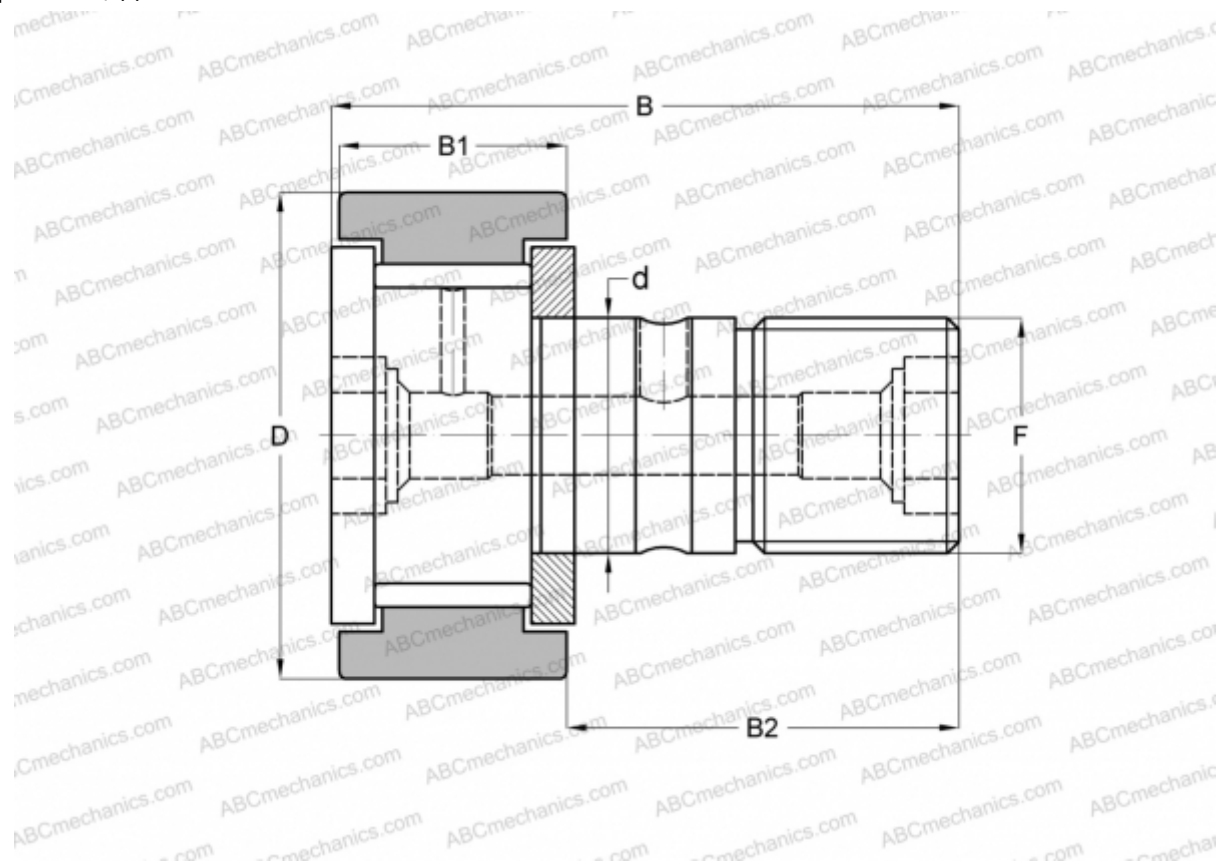

## CR 24 VB ИКО

Опорные ролики с цапфой

ТИП: Роликоподшипники, Опорные ролики с цапфой, С осевым центрированием, без сепаратора, двусторонние щелевые уплотнения, цилиндрическое наружное кольцо, шестигранник, дюймовые

### Технические характеристики

#### РАЗМЕРЫ, ММ

d	15,875
D	38,100
B	61,119
B1	23,019
B2	38,100
F	5/8-18

**МАССА, КГ** 0,225

**ПРОИЗВОДИТЕЛЬ** [ИКО](#)