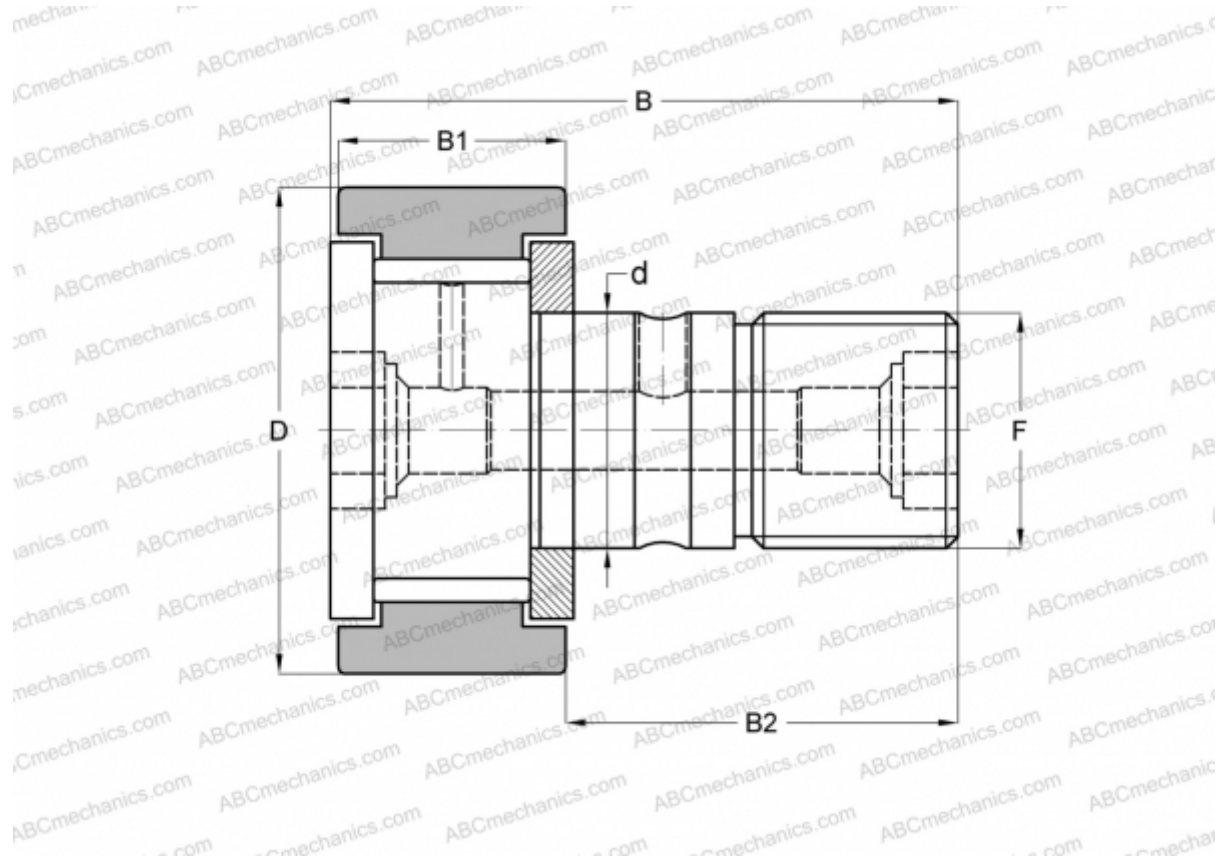

## CRB-24 TORRINGTON

Опорные ролики с цапфой

ТИП: Роликоподшипники, Опорные ролики с цапфой, С осевым центрированием, без сепаратора, двусторонние щелевые уплотнения, цилиндрическое наружное кольцо, шестигранник, дюймовые

### Технические характеристики

#### РАЗМЕРЫ, ММ

d	15,875
D	38,100
B	61,119
B1	23,019
B2	38,100
F	5/8-18

**МАССА, КГ** 0,225

**ПРОИЗВОДИТЕЛЬ** [TORRINGTON](#)