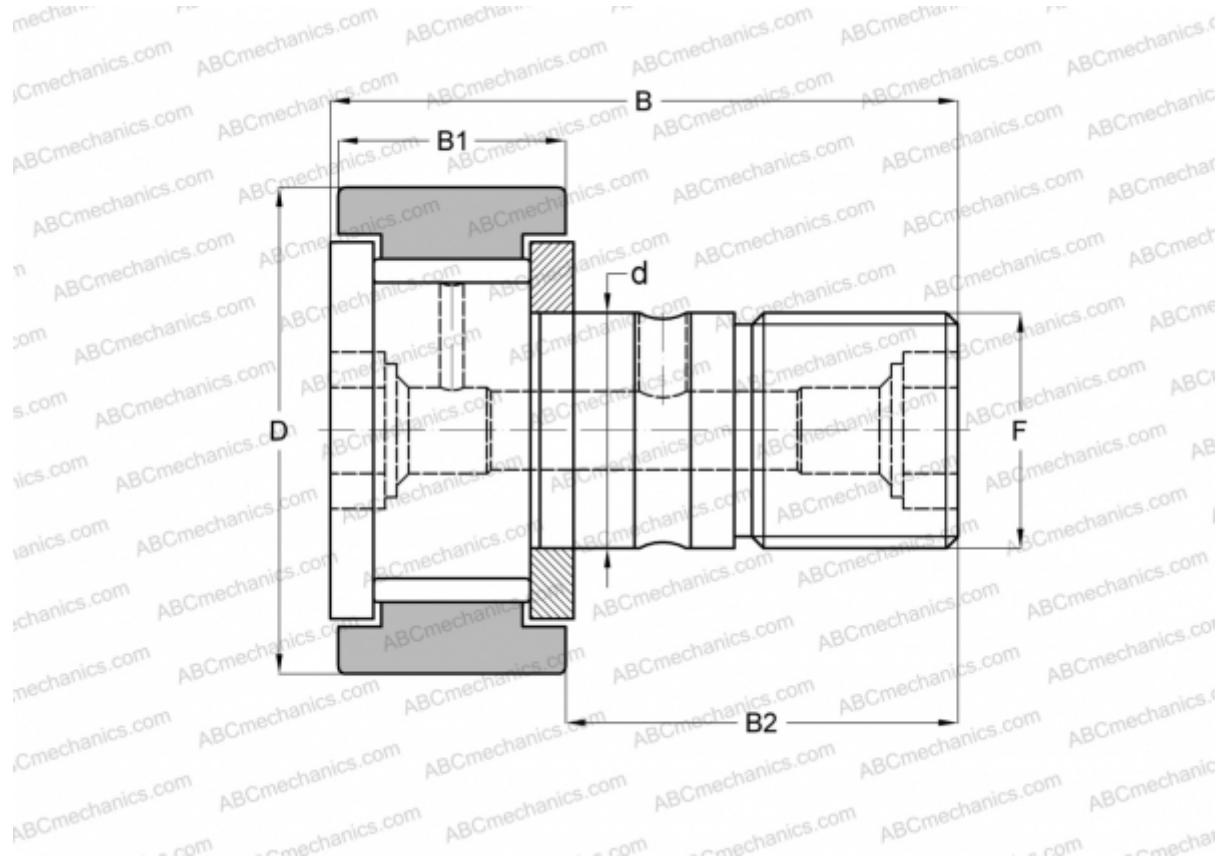

## CF 24 SK INA

Опорные ролики с цапфой

ТИП: Роликоподшипники, Опорные ролики с цапфой, С осевым центрированием, без сепаратора, двусторонние щелевые уплотнения, цилиндрическое наружное кольцо, шестигранник, дюймовые

### Технические характеристики

#### РАЗМЕРЫ, ММ

d	15,875
D	38,100
B	61,119
B1	23,019
B2	38,100
F	5/8-18

**МАССА, КГ** 0,225

**ПРОИЗВОДИТЕЛЬ** [INA](#)