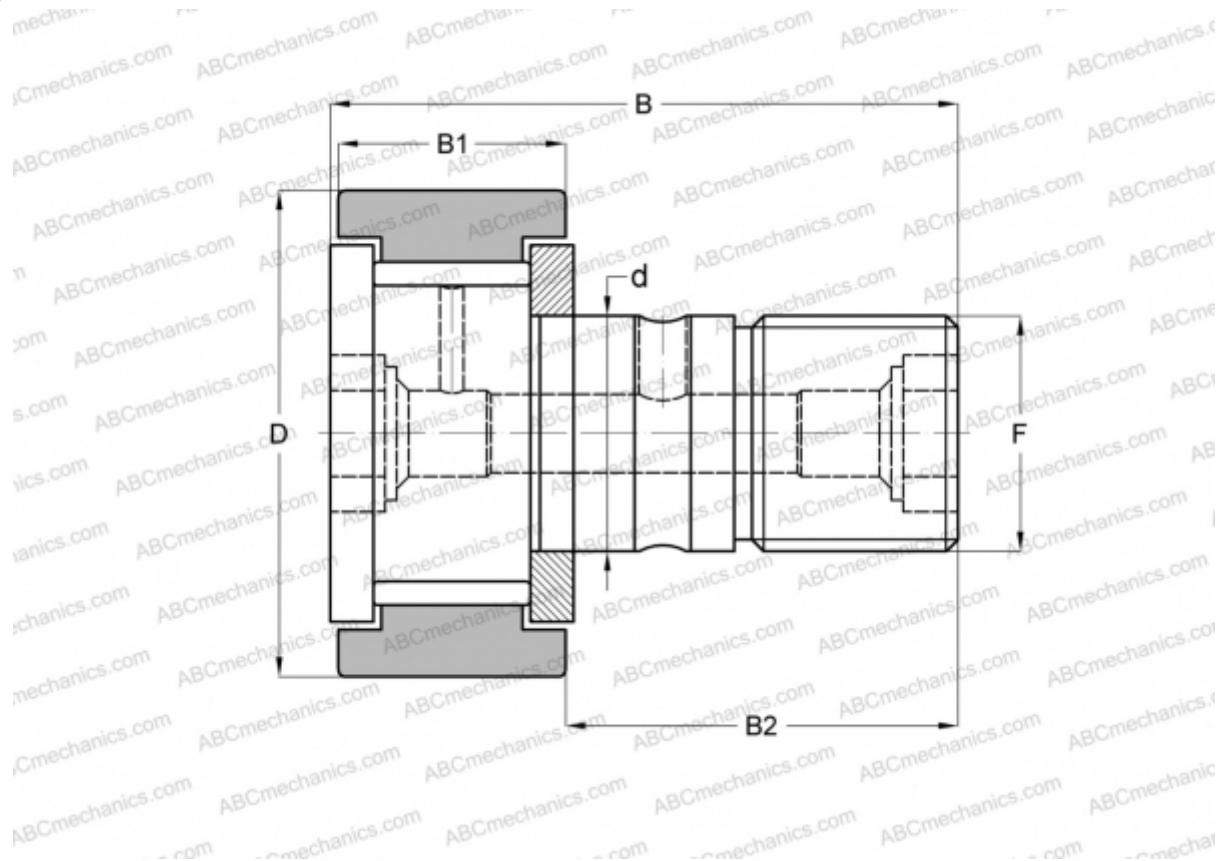

CF-1 1/2-B McGill

Опорные ролики с цапфой

ТИП: Роликоподшипники, Опорные ролики с цапфой, С осевым центрированием, без сепаратора, двусторонние щелевые уплотнения, цилиндрическое наружное кольцо, шестигранник, дюймовые

Технические характеристики

РАЗМЕРЫ, ММ

d	15,875
D	38,100
B	61,119
B1	23,019
B2	38,100
F	5/8-18

МАССА, КГ 0,225

ПРОИЗВОДИТЕЛЬ [McGill](#)

АНАЛОГИ

ABC	CR 24 VB
IKO	CR 24 VB
TORRINGTON	CRB-24
INA	CF 24 SK