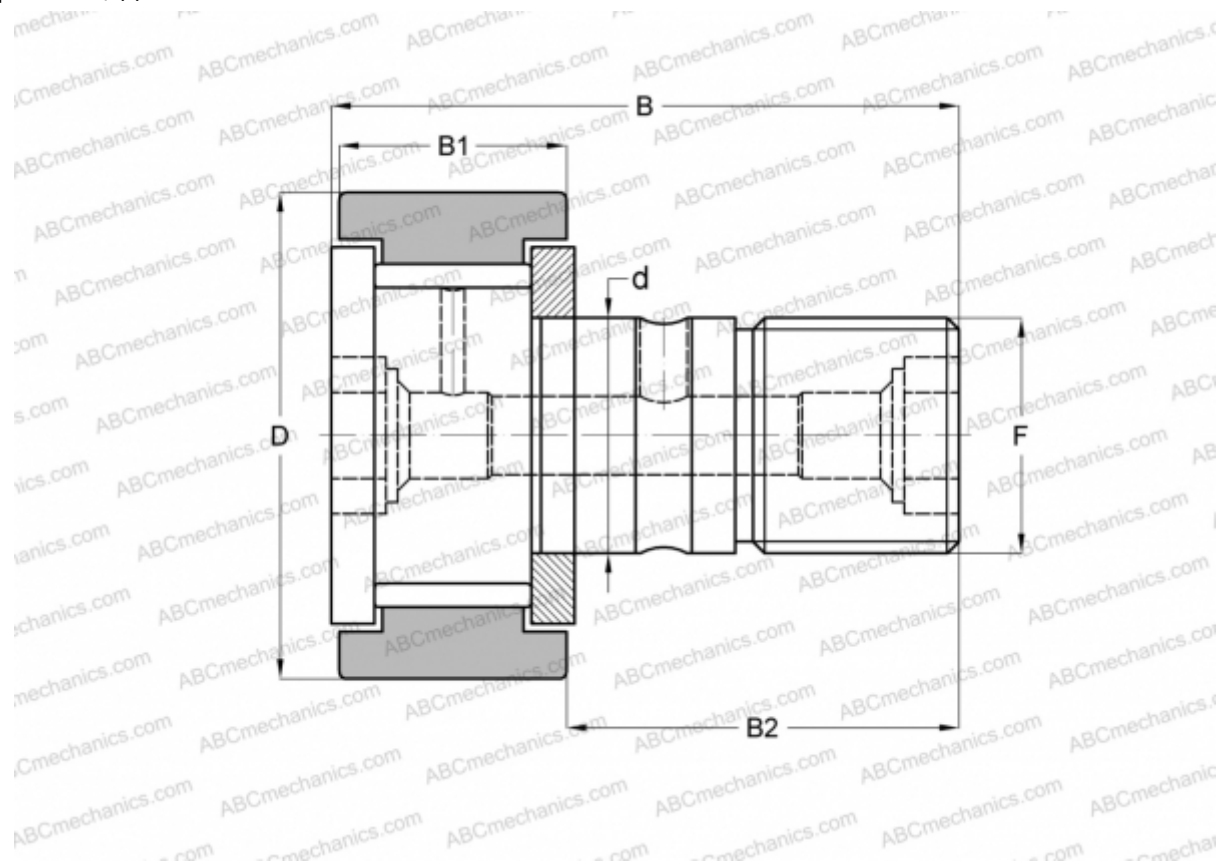

CR 26 VB IKO

Опорные ролики с цапфой

ТИП: Роликоподшипники, Опорные ролики с цапфой, С осевым центрированием, без сепаратора, двусторонние щелевые уплотнения, цилиндрическое наружное кольцо, шестигранник, дюймовые

Технические характеристики

РАЗМЕРЫ, ММ

d	15,875
D	41,275
B	61,119
B1	23,019
B2	38,100
F	5/8-18

МАССА, КГ 0,260

ПРОИЗВОДИТЕЛЬ [IKO](#)

АНАЛОГИ

ABC	CR 26 VB
TORRINGTON	CRB-26
INA	CF 26 SK
McGill	CF-1 5/8-B

РАСЧЕТНЫЕ ДАННЫЕ