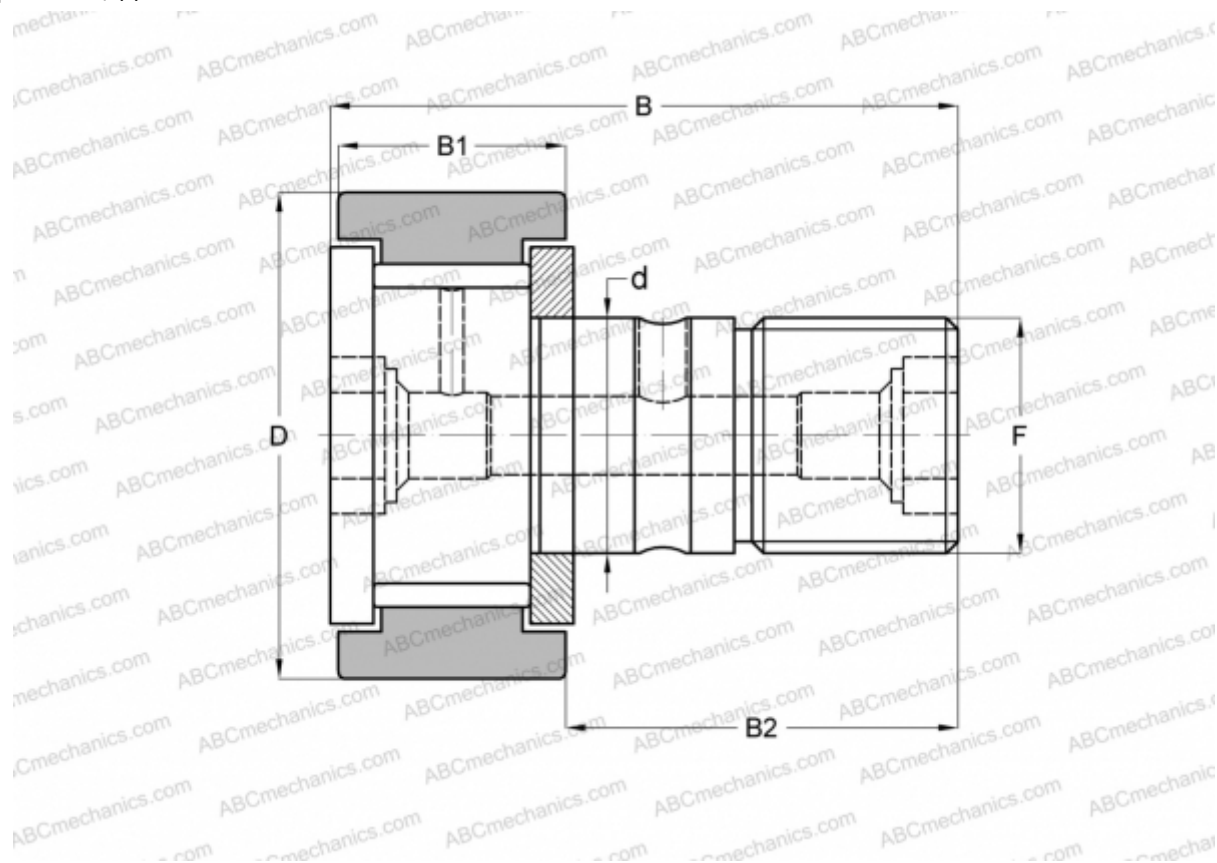

CRB-26 TORRINGTON

Опорные ролики с цапфой

ТИП: Роликоподшипники, Опорные ролики с цапфой, С осевым центрированием, без сепаратора, двусторонние щелевые уплотнения, цилиндрическое наружное кольцо, шестигранник, дюймовые

Технические характеристики

РАЗМЕРЫ, ММ

d	15,875
D	41,275
B	61,119
B1	23,019
B2	38,100
F	5/8-18

МАССА, КГ 0,260

ПРОИЗВОДИТЕЛЬ [TORRINGTON](#)

АНАЛОГИ

ABC	CR 26 VB
IKO	CR 26 VB
INA	CF 26 SK
McGill	CF-1 5/8-B