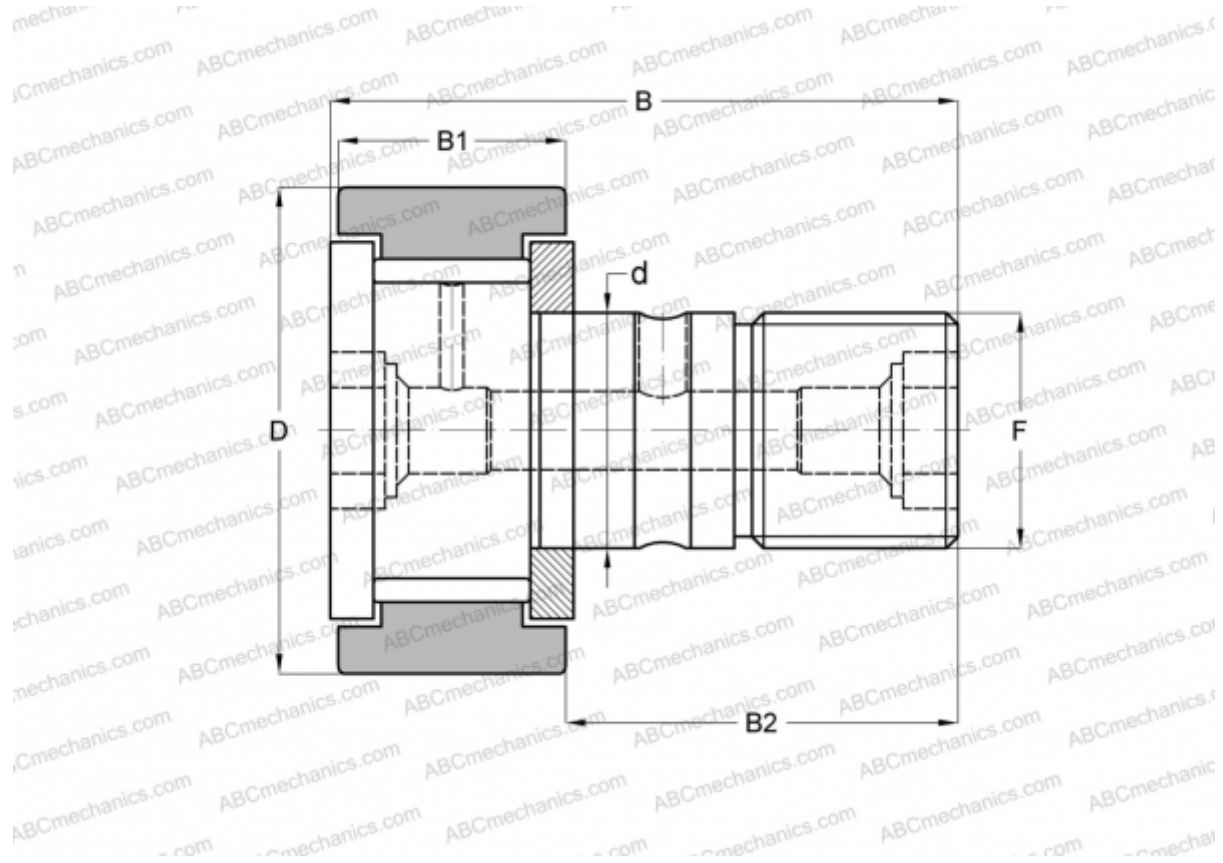

CF 26 SK INA

Опорные ролики с цапфой

ТИП: Роликоподшипники, Опорные ролики с цапфой, С осевым центрированием, без сепаратора, двусторонние щелевые уплотнения, цилиндрическое наружное кольцо, шестигранник, дюймовые

Технические характеристики

РАЗМЕРЫ, ММ

| | |
|----|--------|
| d | 15,875 |
| D | 41,275 |
| B | 61,119 |
| B1 | 23,019 |
| B2 | 38,100 |
| F | 5/8-18 |

МАССА, КГ 0,260

ПРОИЗВОДИТЕЛЬ [INA](#)

АНАЛОГИ

| | |
|------------|----------------------------|
| ABC | CR 26 VB |
| IKO | CR 26 VB |
| TORRINGTON | CRB-26 |
| McGill | CF-1 5/8-B |