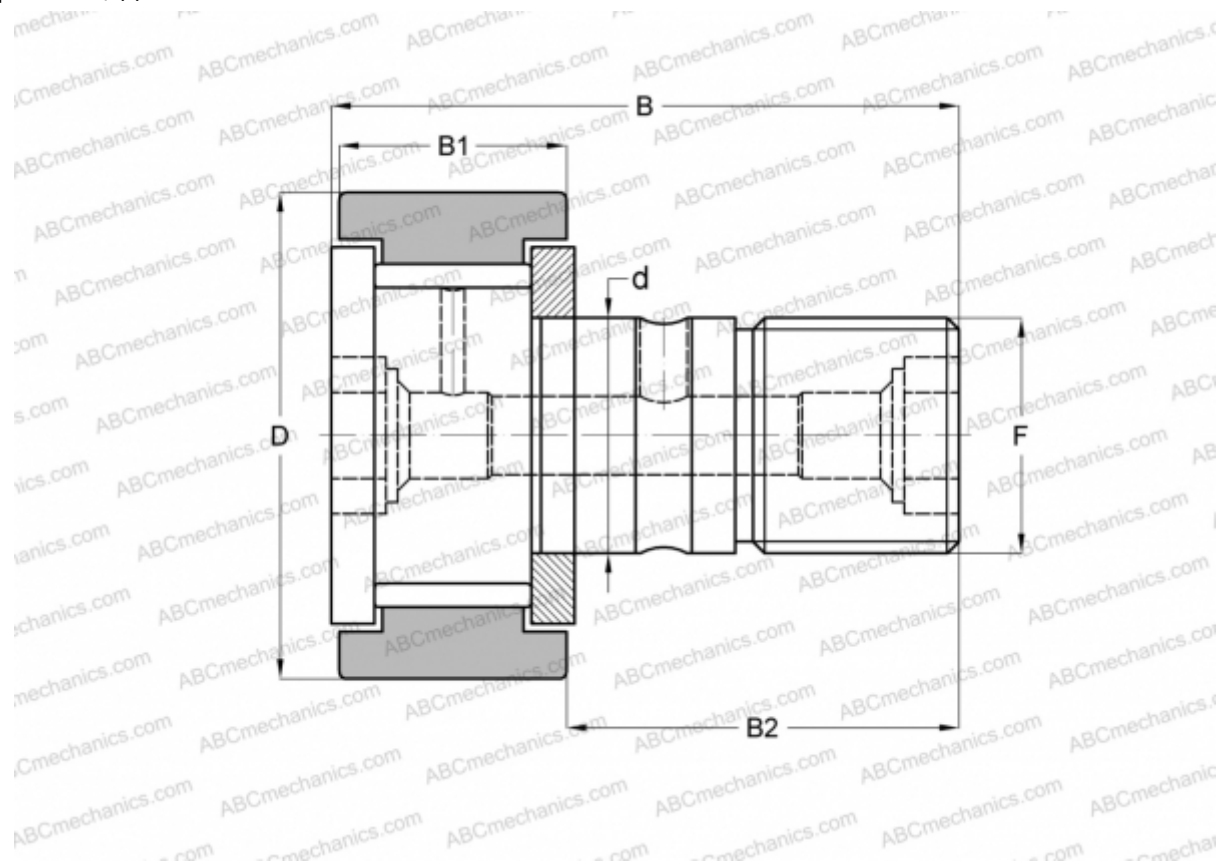

CR 28 VB IKO

Опорные ролики с цапфой

ТИП: Роликоподшипники, Опорные ролики с цапфой, С осевым центрированием, без сепаратора, двусторонние щелевые уплотнения, цилиндрическое наружное кольцо, шестигранник, дюймовые

Технические характеристики

РАЗМЕРЫ, ММ

d	19,050
D	44,450
B	70,644
B1	26,194
B2	44,450
F	3/4-16

МАССА, КГ 0,365

ПРОИЗВОДИТЕЛЬ [IKO](#)

АНАЛОГИ

ABC	CR 28 VB
TORRINGTON	CRB-28
INA	CF 28 SK
McGill	CF-1 3/4-B

РАСЧЕТНЫЕ ДАННЫЕ