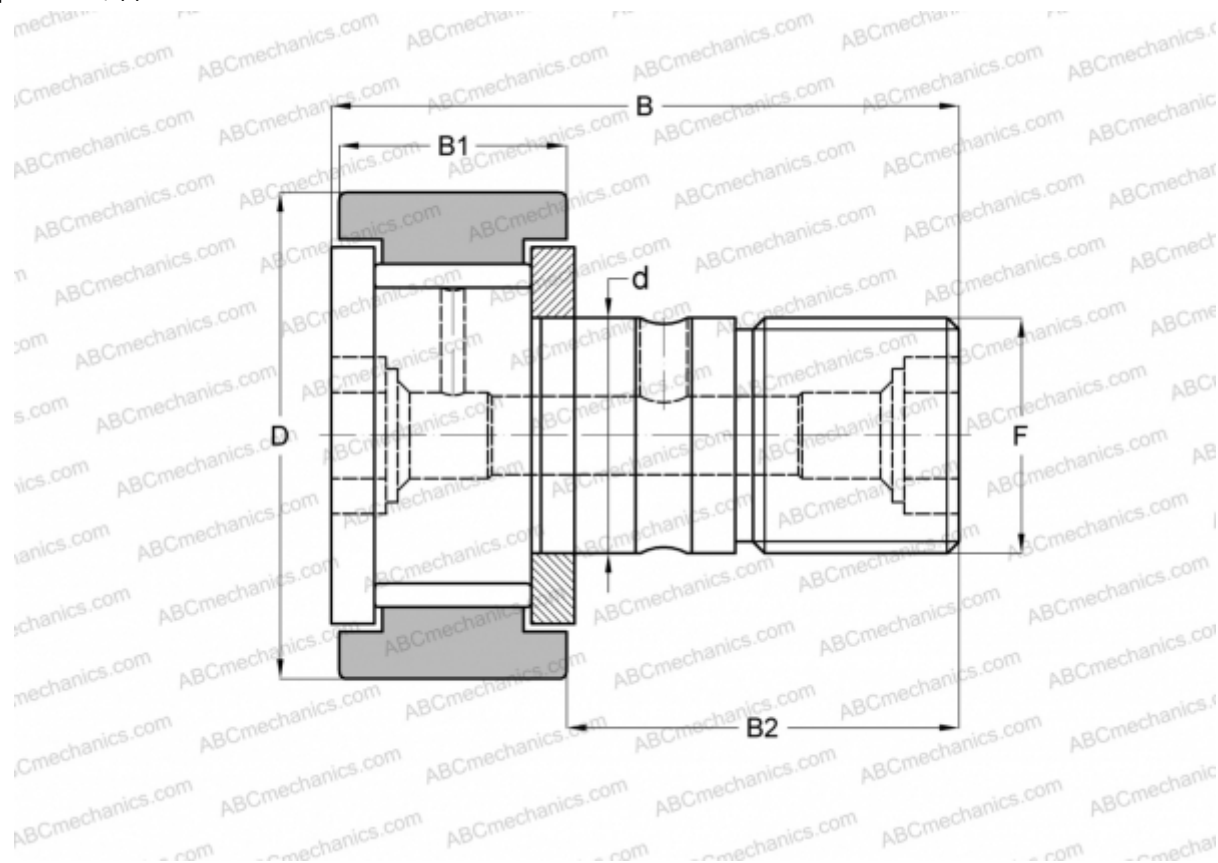

CF 28 SK INA

Опорные ролики с цапфой

ТИП: Роликоподшипники, Опорные ролики с цапфой, С осевым центрированием, без сепаратора, двусторонние щелевые уплотнения, цилиндрическое наружное кольцо, шестигранник, дюймовые

Технические характеристики

РАЗМЕРЫ, ММ

d	19,050
D	44,450
B	70,644
B1	26,194
B2	44,450
F	3/4-16

МАССА, КГ 0,365

ПРОИЗВОДИТЕЛЬ [INA](#)

АНАЛОГИ

ABC	CR 28 VB
IKO	CR 28 VB
TORRINGTON	CRB-28
McGill	CF-1 3/4-B