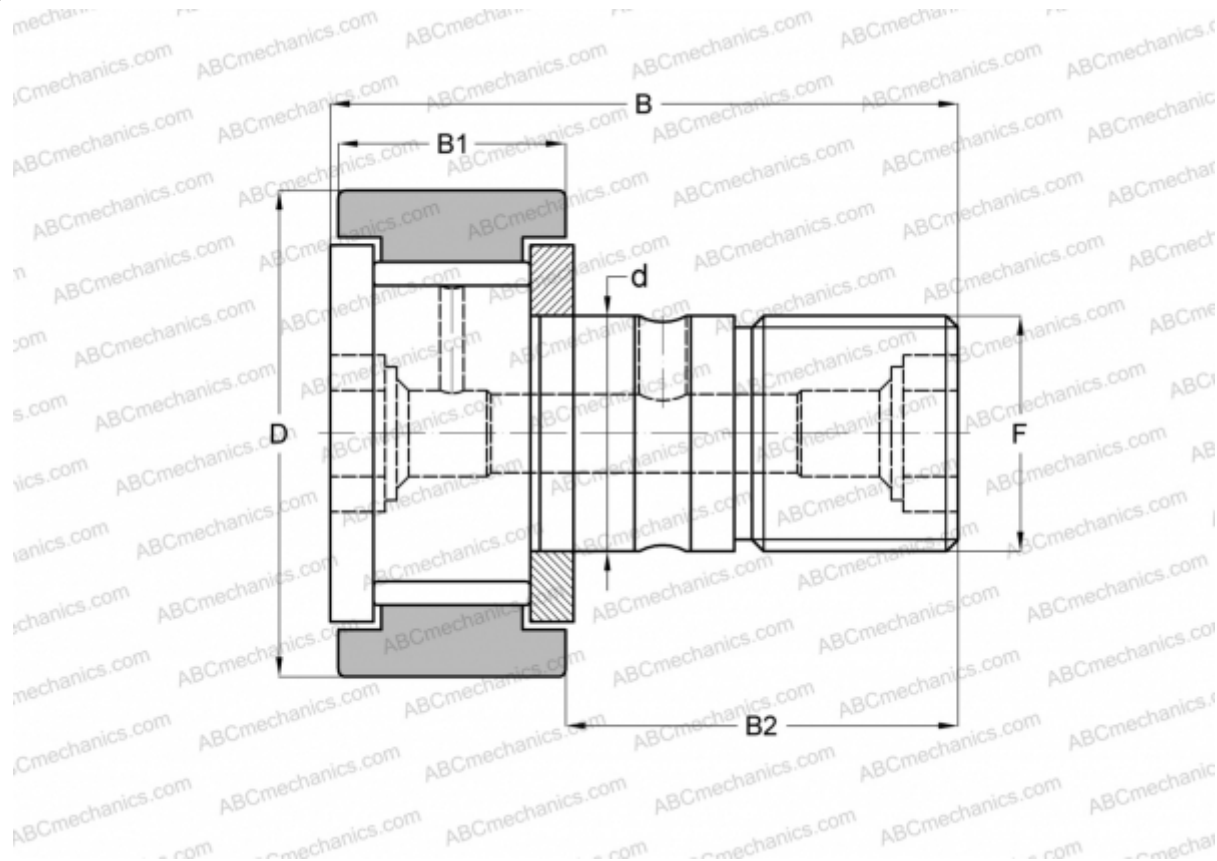

CF-1 3/4-B McGill

Опорные ролики с цапфой

ТИП: Роликоподшипники, Опорные ролики с цапфой, С осевым центрированием, без сепаратора, двусторонние щелевые уплотнения, цилиндрическое наружное кольцо, шестигранник, дюймовые

Технические характеристики

РАЗМЕРЫ, ММ

d	19,050
D	44,450
B	70,644
B1	26,194
B2	44,450
F	3/4-16

МАССА, КГ 0,365

ПРОИЗВОДИТЕЛЬ [McGill](#)

АНАЛОГИ

ABC	CR 28 VB
IKO	CR 28 VB
TORRINGTON	CRB-28
INA	CF 28 SK