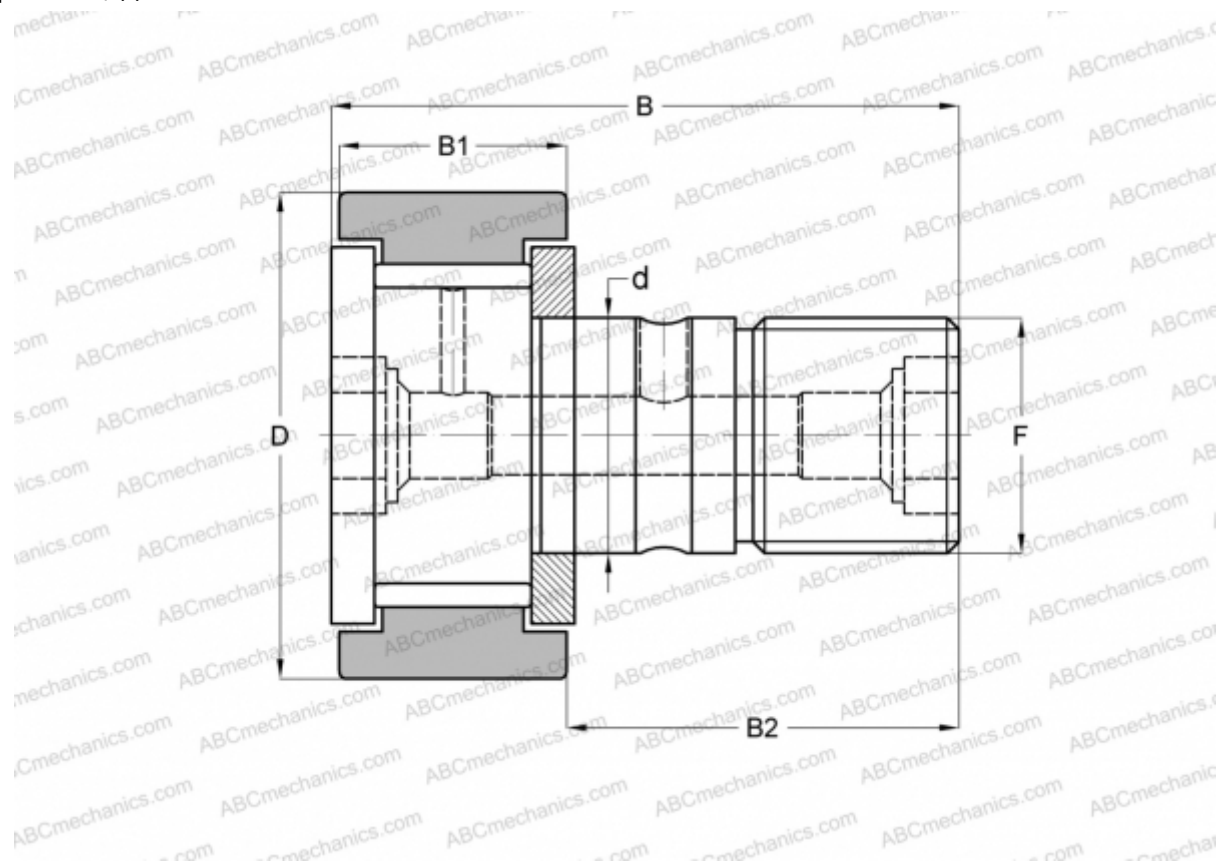

CR 30 VB ABC

Опорные ролики с цапфой

ТИП: Роликоподшипники, Опорные ролики с цапфой, С осевым центрированием, без сепаратора, двусторонние щелевые уплотнения, цилиндрическое наружное кольцо, шестигранник, дюймовые

Технические характеристики

РАЗМЕРЫ, ММ

d	19,050
D	47,625
B	70,644
B1	26,194
B2	44,450
F	3/4-16

МАССА, КГ 0,410

ПРОИЗВОДИТЕЛЬ [ABC](#)

АНАЛОГИ

IKO	CR 30 VB
TORRINGTON	CRB-30
INA	CF 30 SK
McGill	CF-1 7/8-B