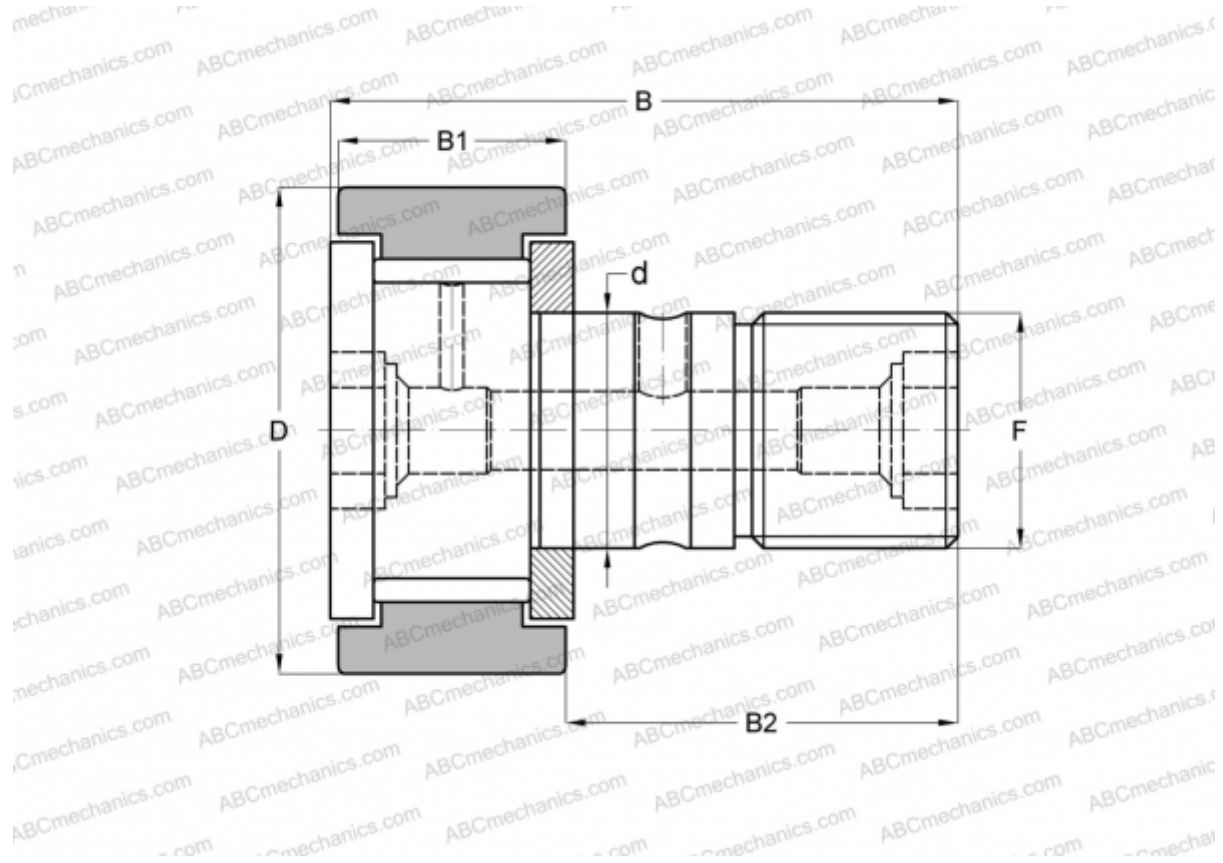

## CRB-30 TORRINGTON

Опорные ролики с цапфой

ТИП: Роликоподшипники, Опорные ролики с цапфой, С осевым центрированием, без сепаратора, двусторонние щелевые уплотнения, цилиндрическое наружное кольцо, шестигранник, дюймовые

### Технические характеристики

#### РАЗМЕРЫ, ММ

d	19,050
D	47,625
B	70,644
B1	26,194
B2	44,450
F	3/4-16

**МАССА, КГ** 0,410

**ПРОИЗВОДИТЕЛЬ** [TORRINGTON](#)