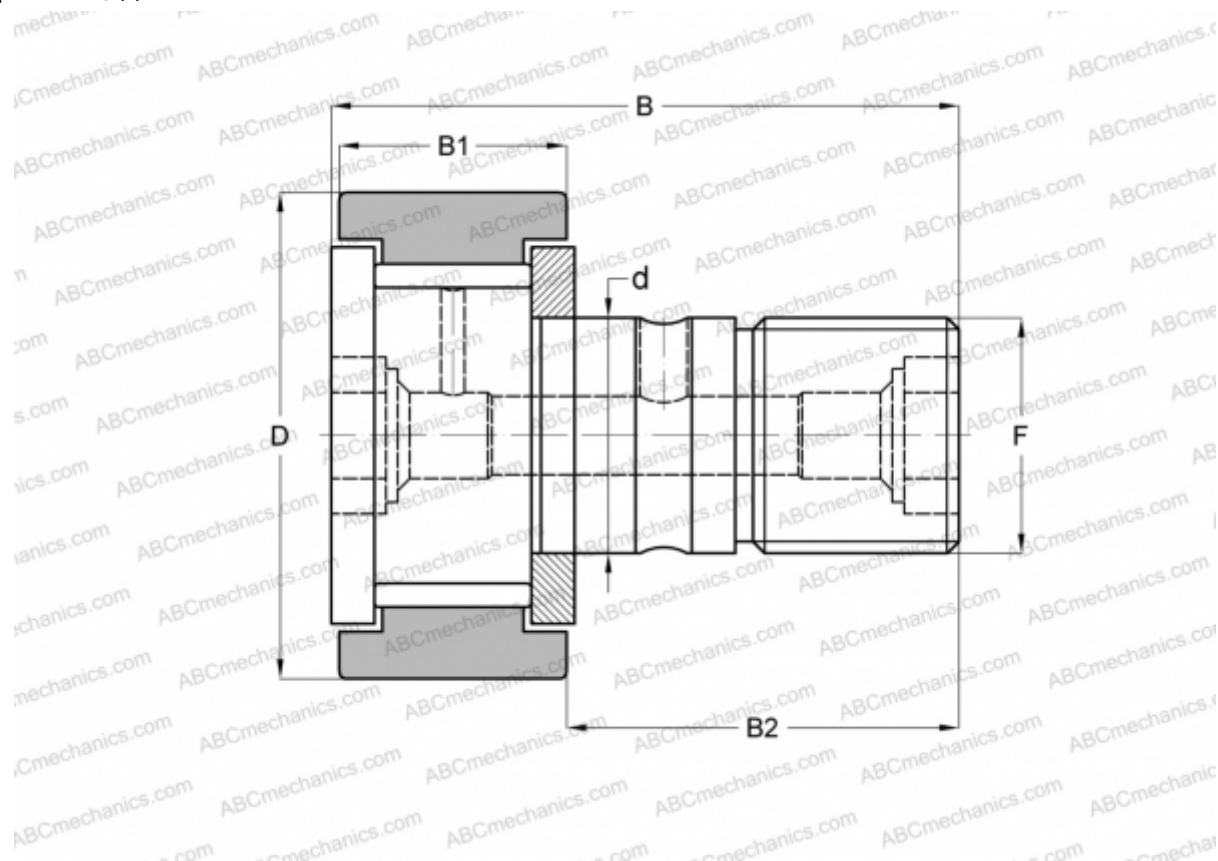

CF 30 SK INA

Опорные ролики с цапфой

ТИП: Роликоподшипники, Опорные ролики с цапфой, С осевым центрированием, без сепаратора, двусторонние щелевые уплотнения, цилиндрическое наружное кольцо, шестигранник, дюймовые

Технические характеристики

РАЗМЕРЫ, ММ

d	19,050
D	47,625
B	70,644
B1	26,194
B2	44,450
F	3/4-16

МАССА, КГ 0,410

ПРОИЗВОДИТЕЛЬ [INA](#)

АНАЛОГИ

ABC	CR 30 VB
IKO	CR 30 VB
TORRINGTON	CRB-30
McGill	CF-1 7/8-B