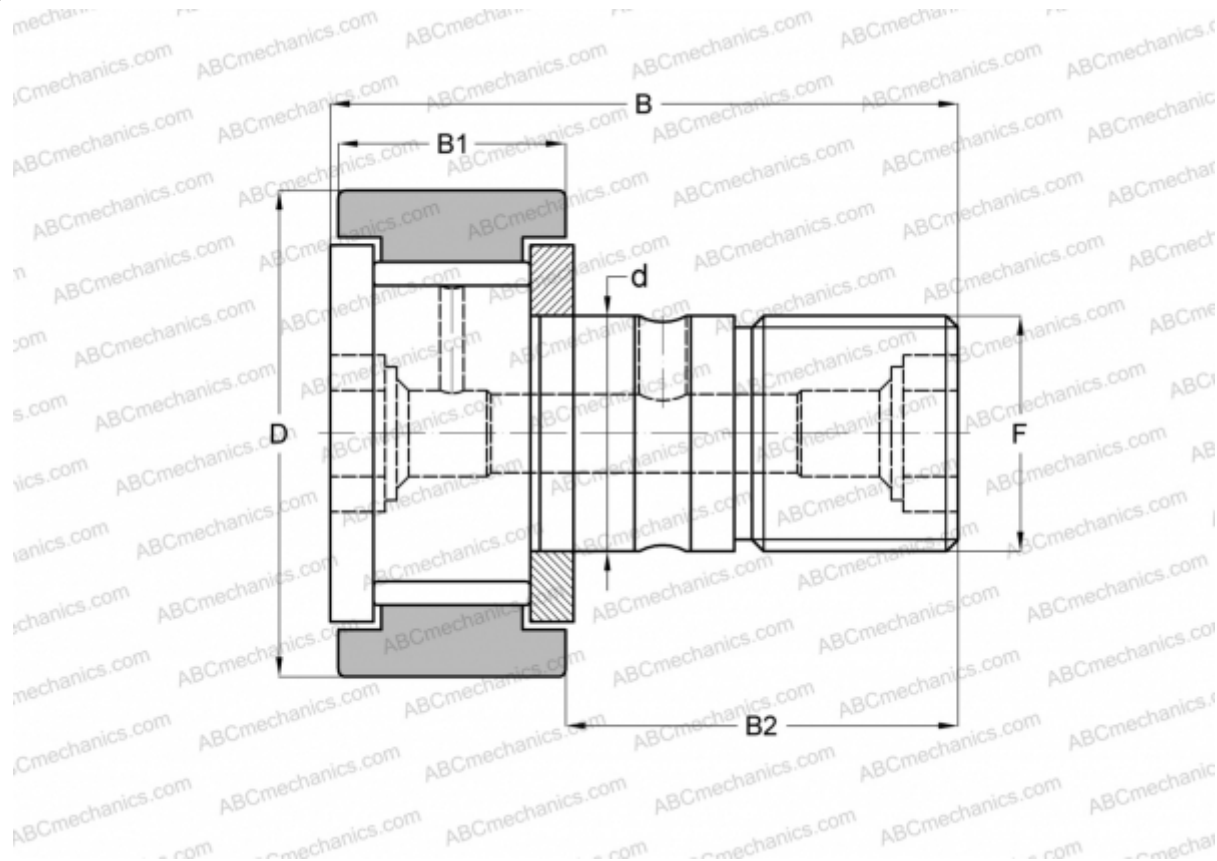

CF-1 7/8-B McGill

Опорные ролики с цапфой

ТИП: Роликоподшипники, Опорные ролики с цапфой, С осевым центрированием, без сепаратора, двусторонние щелевые уплотнения, цилиндрическое наружное кольцо, шестигранник, дюймовые

Технические характеристики

РАЗМЕРЫ, ММ

d	19,050
D	47,625
B	70,644
B1	26,194
B2	44,450
F	3/4-16

МАССА, КГ 0,410

ПРОИЗВОДИТЕЛЬ [McGill](#)

АНАЛОГИ

ABC	CR 30 VB
IKO	CR 30 VB
TORRINGTON	CRB-30
INA	CF 30 SK