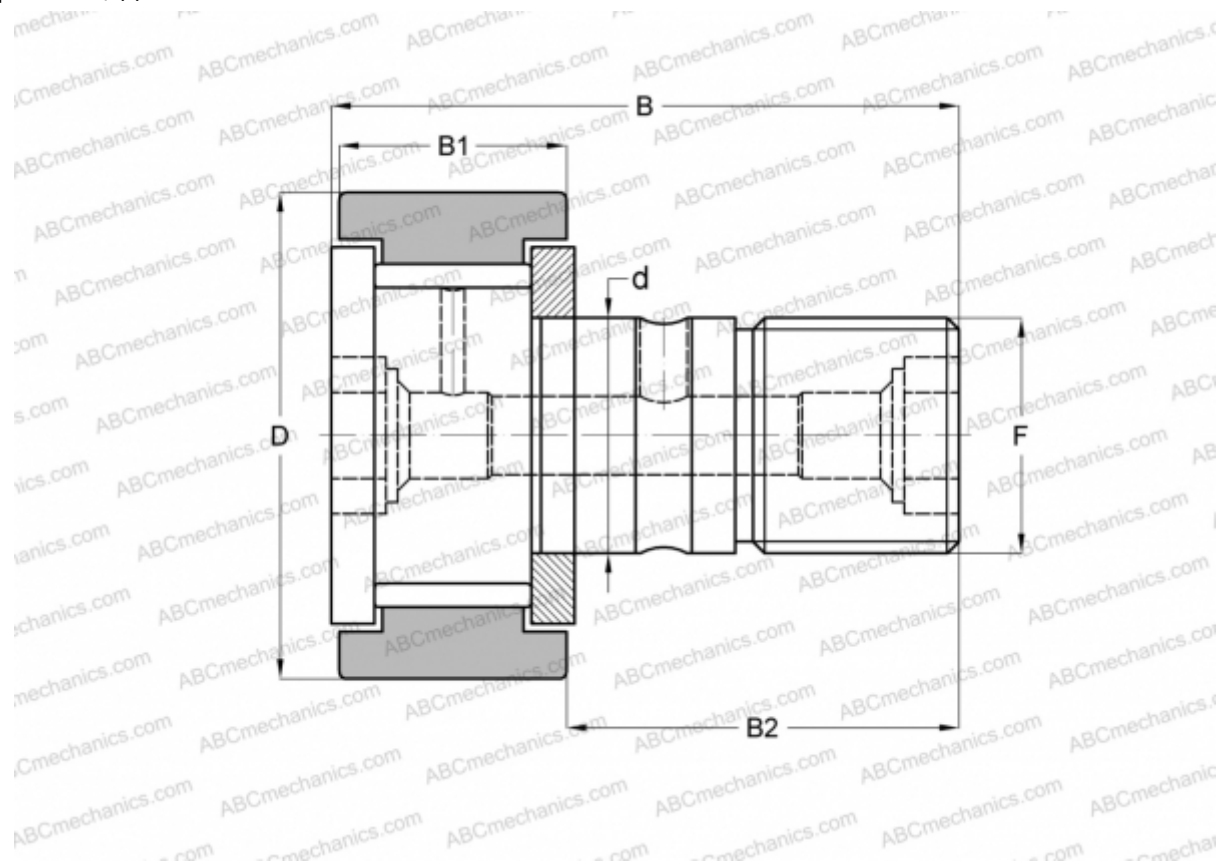

## CR 32 VB ABC

Опорные ролики с цапфой

ТИП: Роликоподшипники, Опорные ролики с цапфой, С осевым центрированием, без сепаратора, двусторонние щелевые уплотнения, цилиндрическое наружное кольцо, шестигранник, дюймовые

### Технические характеристики

#### РАЗМЕРЫ, ММ

d	22,225
D	50,800
B	83,344
B1	32,544
B2	50,800
F	7/8-14

**МАССА, КГ** 0,615

**ПРОИЗВОДИТЕЛЬ** [ABC](#)