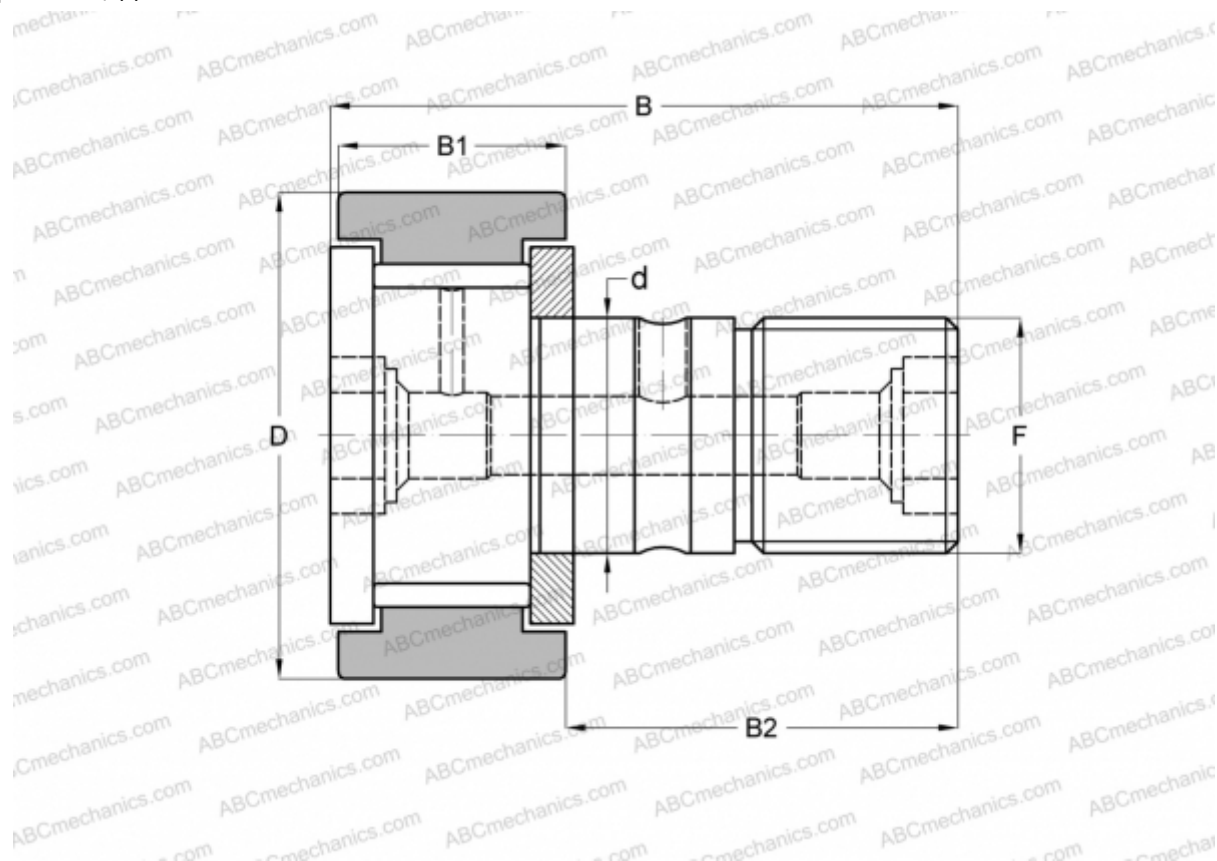

## CR 32 VB IKO

Опорные ролики с цапфой

ТИП: Роликоподшипники, Опорные ролики с цапфой, С осевым центрированием, без сепаратора, двусторонние щелевые уплотнения, цилиндрическое наружное кольцо, шестигранник, дюймовые

### Технические характеристики

#### РАЗМЕРЫ, ММ

d	22,225
D	50,800
B	83,344
B1	32,544
B2	50,800
F	7/8-14

**МАССА, КГ** 0,615

**ПРОИЗВОДИТЕЛЬ** [IKO](#)