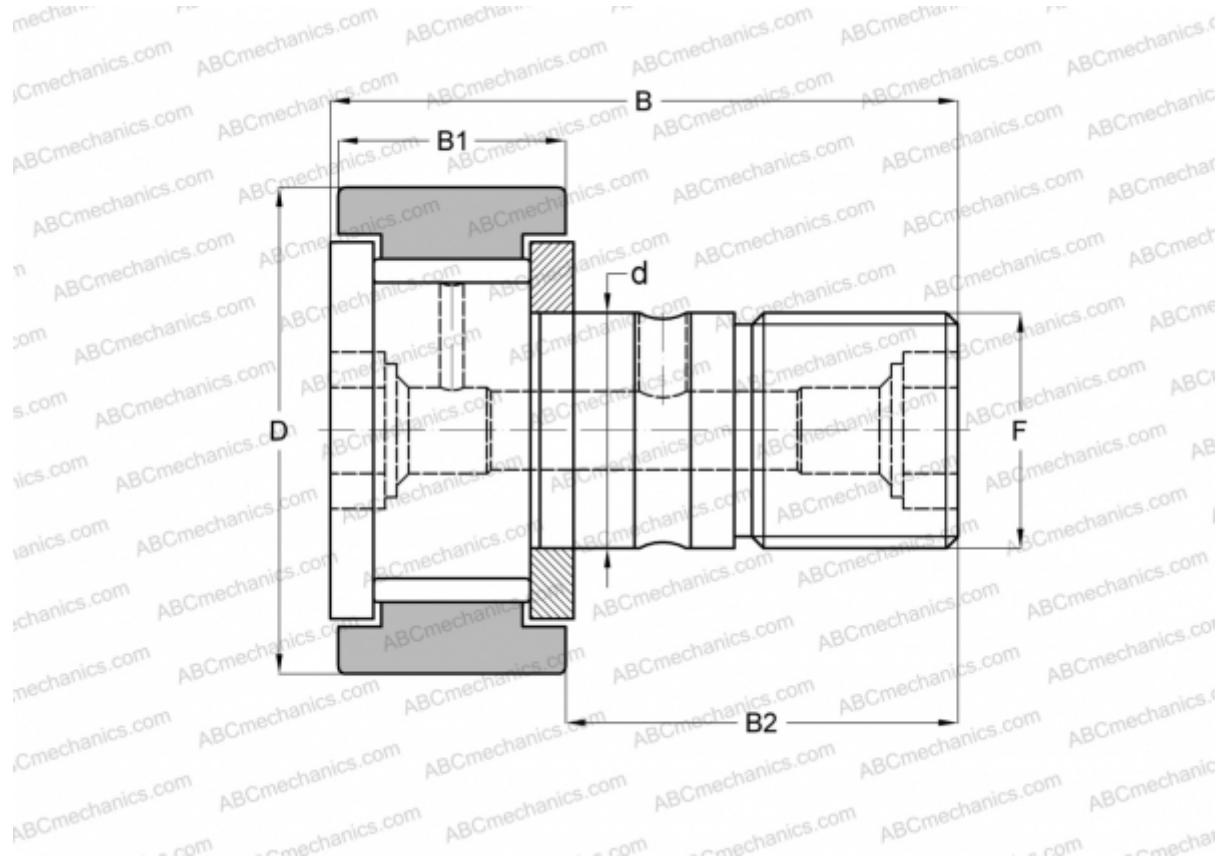

CF 32 SK INA

Опорные ролики с цапфой

ТИП: Роликоподшипники, Опорные ролики с цапфой, С осевым центрированием, без сепаратора, двусторонние щелевые уплотнения, цилиндрическое наружное кольцо, шестигранник, дюймовые

Технические характеристики

РАЗМЕРЫ, ММ

d	22,225
D	50,800
B	83,344
B1	32,544
B2	50,800
F	7/8-14

МАССА, КГ 0,615

ПРОИЗВОДИТЕЛЬ [INA](#)

АНАЛОГИ

ABC	CR 32 VB
IKO	CR 32 VB
TORRINGTON	CRB-32
McGill	CF-2-B