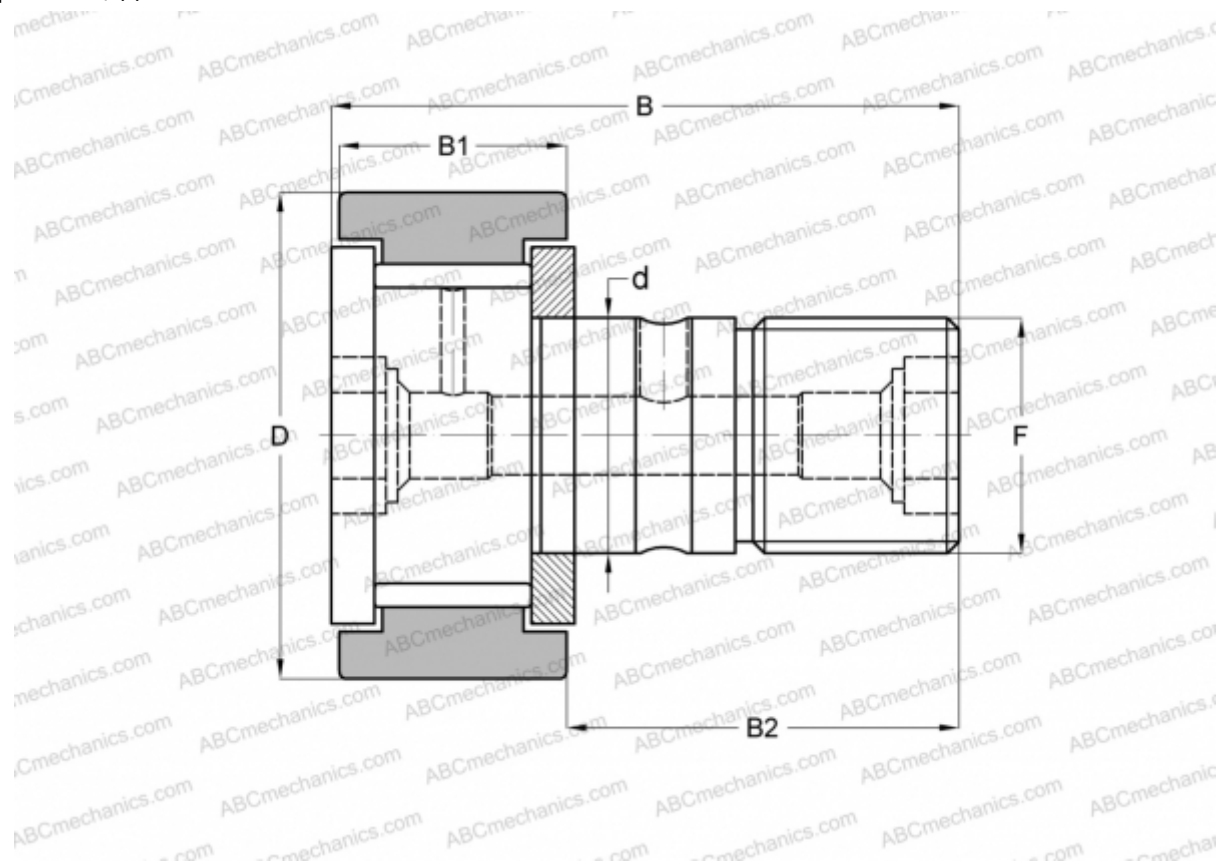

CR 36 VB IKO

Опорные ролики с цапфой

ТИП: Роликоподшипники, Опорные ролики с цапфой, С осевым центрированием, без сепаратора, двусторонние щелевые уплотнения, цилиндрическое наружное кольцо, шестигранник, дюймовые

Технические характеристики

РАЗМЕРЫ, ММ

d	22,225
D	57,150
B	83,344
B1	32,544
B2	50,800
F	7/8-14

МАССА, КГ 0,750

ПРОИЗВОДИТЕЛЬ [IKO](#)

АНАЛОГИ

ABC	CR 36 VB
TORRINGTON	CRB-36
INA	CF 36 SK
McGill	CF-2 1/4-B

РАСЧЕТНЫЕ ДАННЫЕ