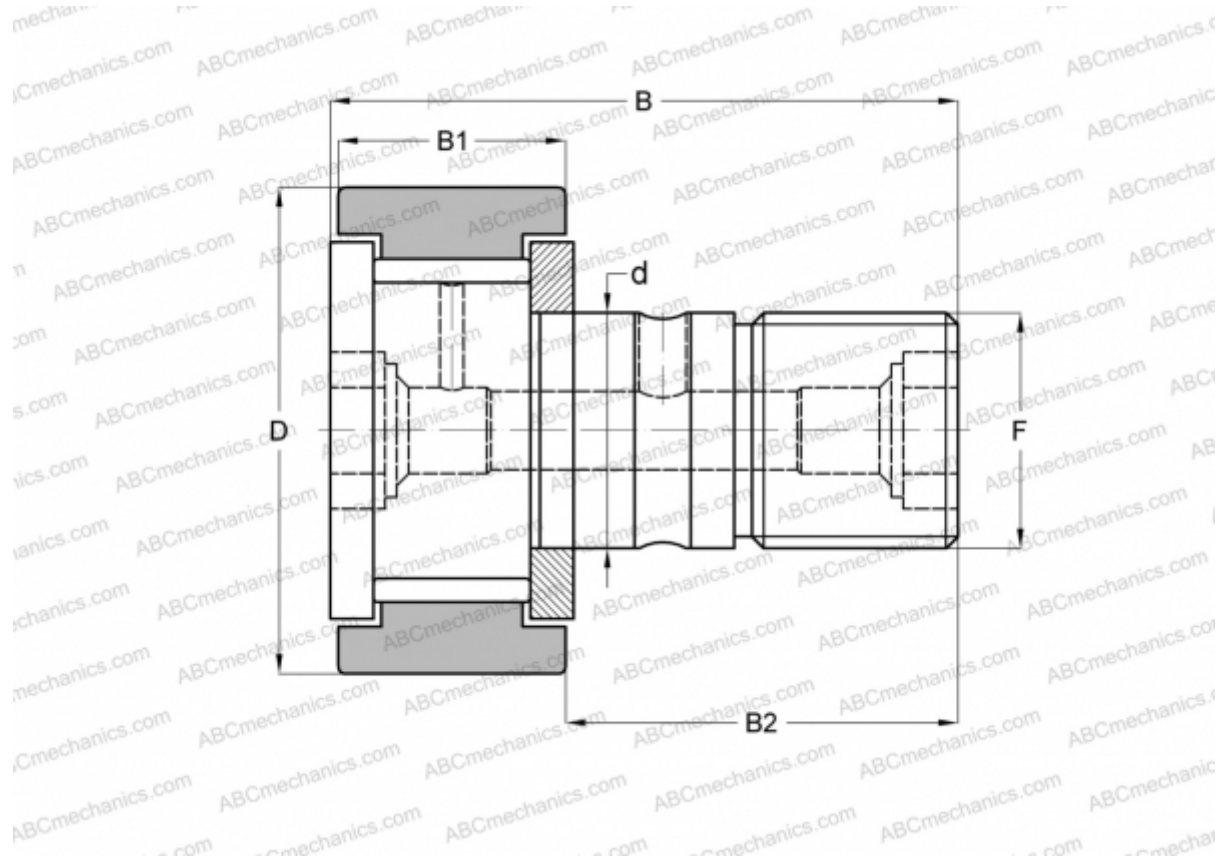

CRB-36 TORRINGTON

Опорные ролики с цапфой

ТИП: Роликоподшипники, Опорные ролики с цапфой, С осевым центрированием, без сепаратора, двусторонние щелевые уплотнения, цилиндрическое наружное кольцо, шестигранник, дюймовые

Технические характеристики

РАЗМЕРЫ, ММ

d	22,225
D	57,150
B	83,344
B1	32,544
B2	50,800
F	7/8-14

МАССА, КГ 0,750

ПРОИЗВОДИТЕЛЬ [TORRINGTON](#)

АНАЛОГИ

ABC	CR 36 VB
IKO	CR 36 VB
INA	CF 36 SK
McGill	CF-2 1/4-B