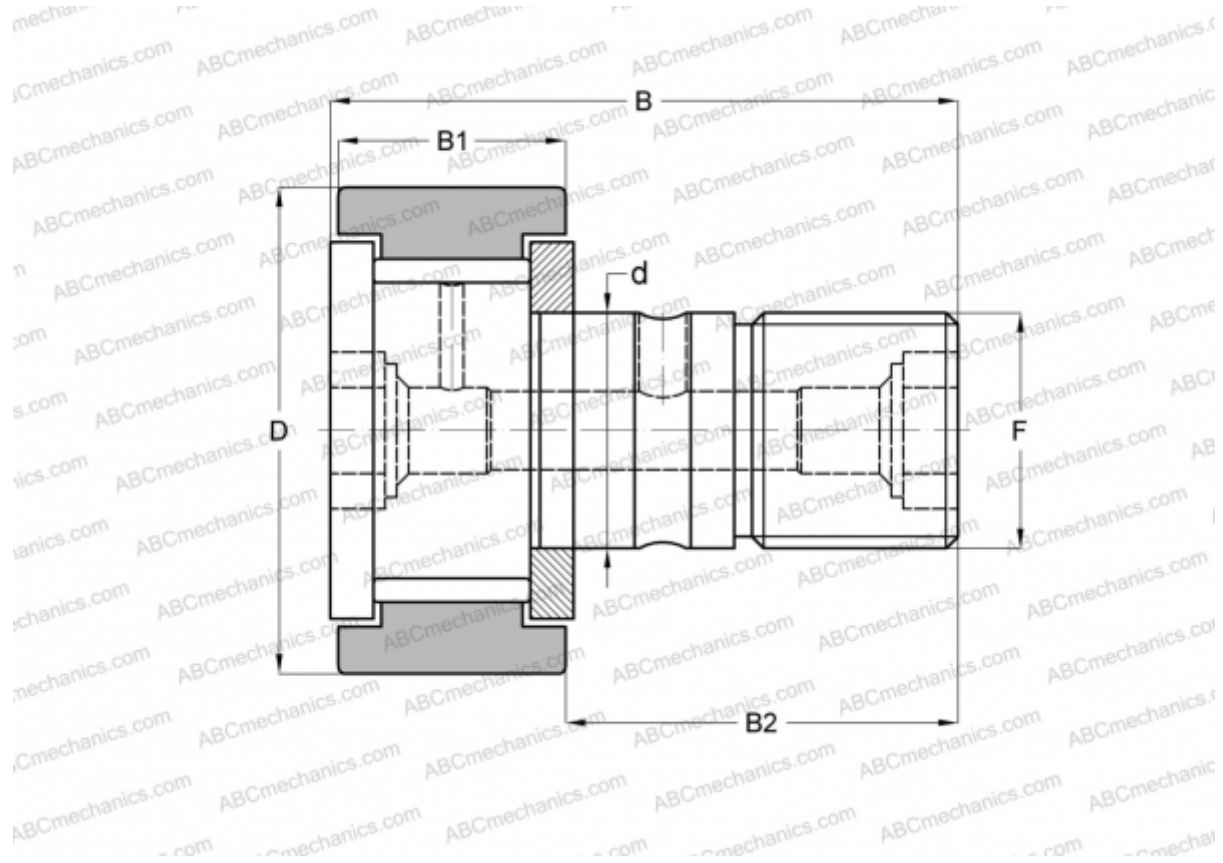

## CF 36 SK INA

Опорные ролики с цапфой

ТИП: Роликоподшипники, Опорные ролики с цапфой, С осевым центрированием, без сепаратора, двусторонние щелевые уплотнения, цилиндрическое наружное кольцо, шестигранник, дюймовые

### Технические характеристики

#### РАЗМЕРЫ, ММ

|    |        |
|----|--------|
| d  | 22,225 |
| D  | 57,150 |
| B  | 83,344 |
| B1 | 32,544 |
| B2 | 50,800 |
| F  | 7/8-14 |

**МАССА, КГ** 0,750

**ПРОИЗВОДИТЕЛЬ** [INA](#)