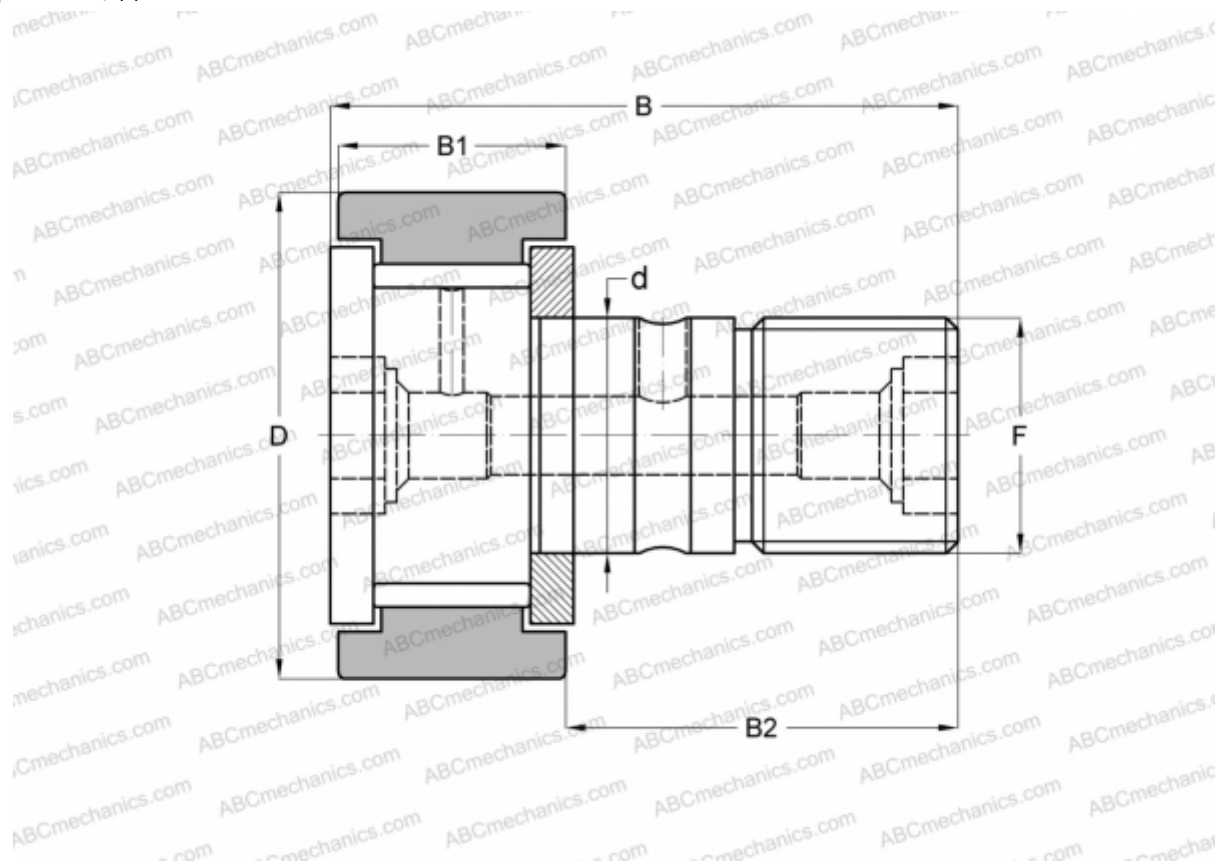

CF-2 1/4-B McGill

Опорные ролики с цапфой

ТИП: Роликоподшипники, Опорные ролики с цапфой, С осевым центрированием, без сепаратора, двусторонние щелевые уплотнения, цилиндрическое наружное кольцо, шестигранник, дюймовые

Технические характеристики

РАЗМЕРЫ, ММ

d	22,225
D	57,150
B	83,344
B1	32,544
B2	50,800
F	7/8-14

МАССА, КГ 0,750

ПРОИЗВОДИТЕЛЬ [McGill](#)

АНАЛОГИ

ABC	CR 36 VB
IKO	CR 36 VB
TORRINGTON	CRB-36
INA	CF 36 SK