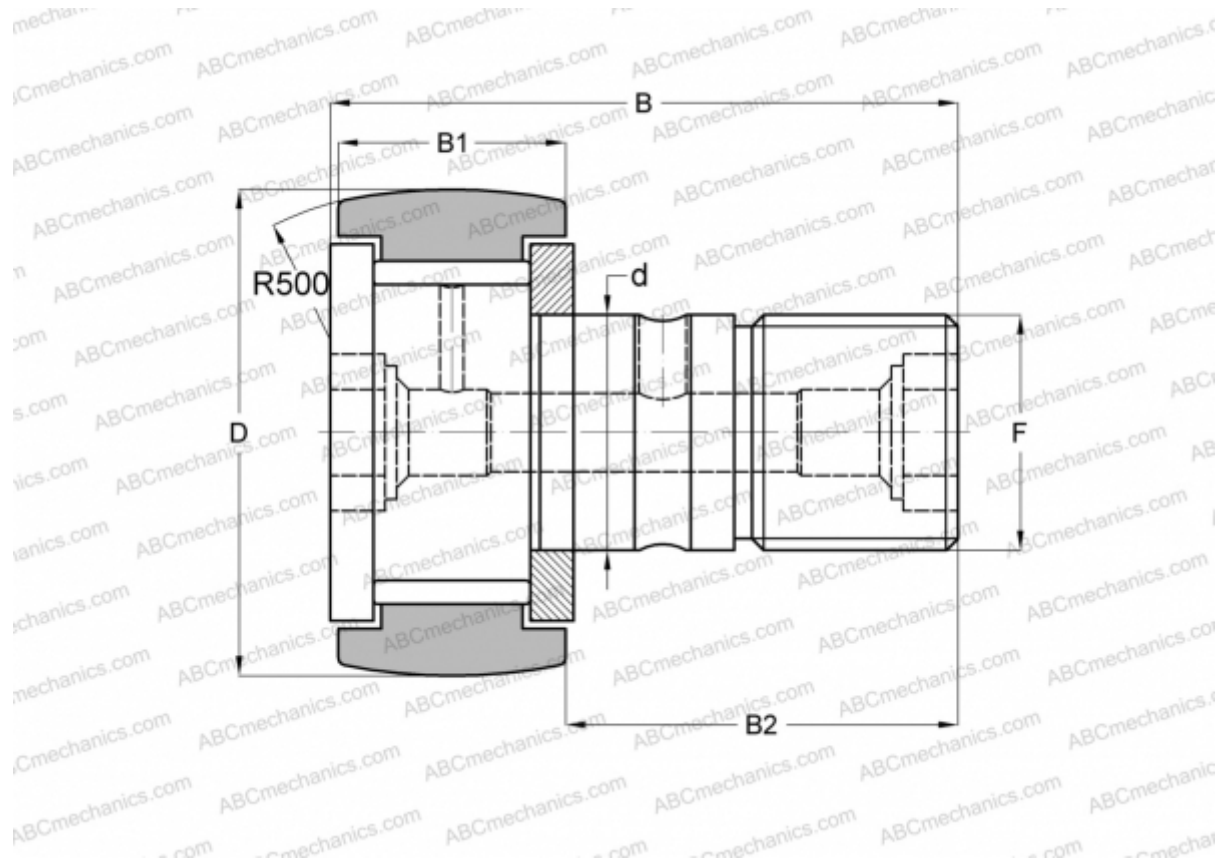

## CR 8 VR ABC

Опорные ролики с цапфой

ТИП: Роликоподшипники, Опорные ролики с цапфой, С осевым центрированием, без сепаратора, двусторонние щелевые уплотнения, дюймовые

### Технические характеристики

#### РАЗМЕРЫ, ММ

d	4,826
D	12,700
B	22,225
B1	9,525
B2	12,700
F	NO. 10-32

**МАССА, КГ** 0,009

**ПРОИЗВОДИТЕЛЬ** [ABC](#)