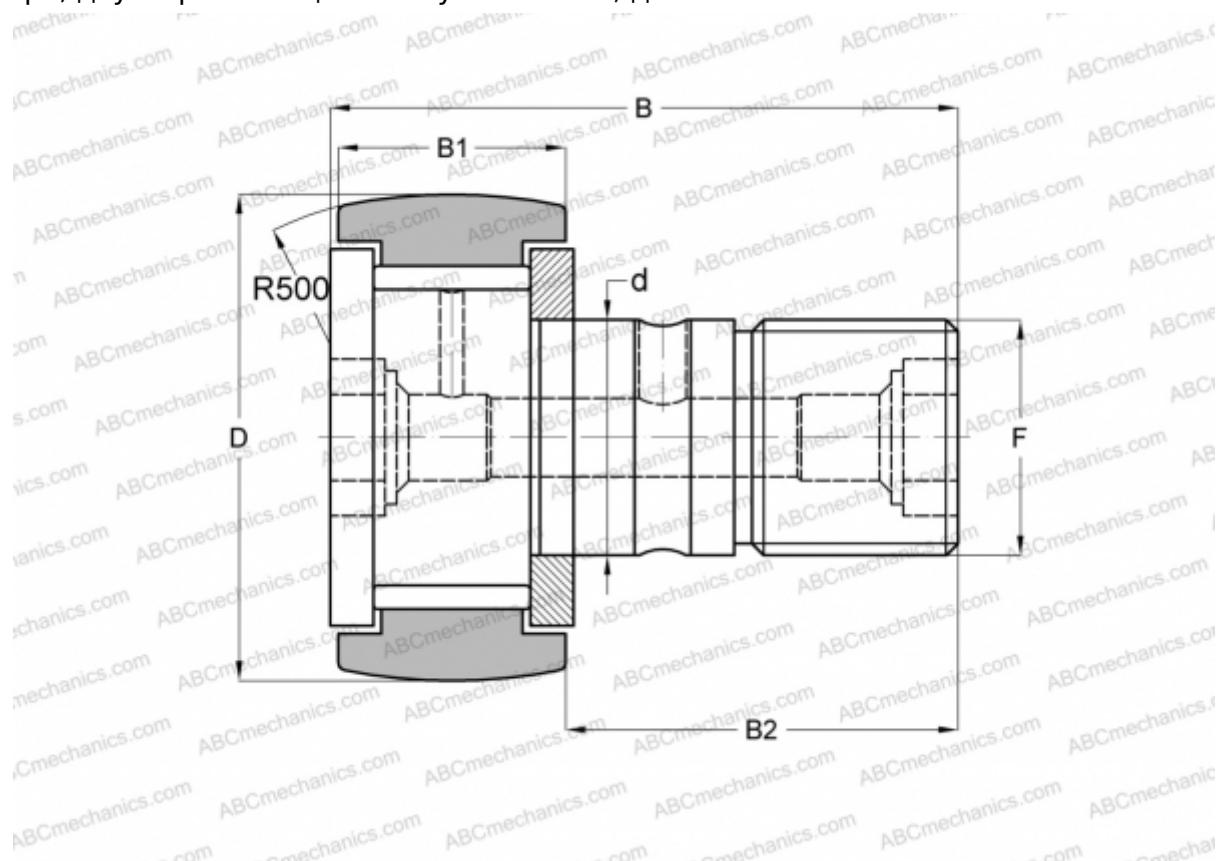

CR 8 VR IKO

Опорные ролики с цапфой

ТИП: Роликоподшипники, Опорные ролики с цапфой, С осевым центрированием, без сепаратора, двусторонние щелевые уплотнения, дюймовые

Технические характеристики

РАЗМЕРЫ, ММ

d	4,826
D	12,700
B	22,225
B1	9,525
B2	12,700
F	NO. 10-32

МАССА, КГ 0,009

ПРОИЗВОДИТЕЛЬ [IKO](#)

АНАЛОГИ

ABC	CR 8 VR
TORRINGTON	CRC-8
McGill	CCF-1/2-N

РАСЧЕТНЫЕ ДАННЫЕ

Номинальная динамическая грузоподъёмность, C	4,260 кН
Номинальная статическая грузоподъёмность, Co	4,750 кН