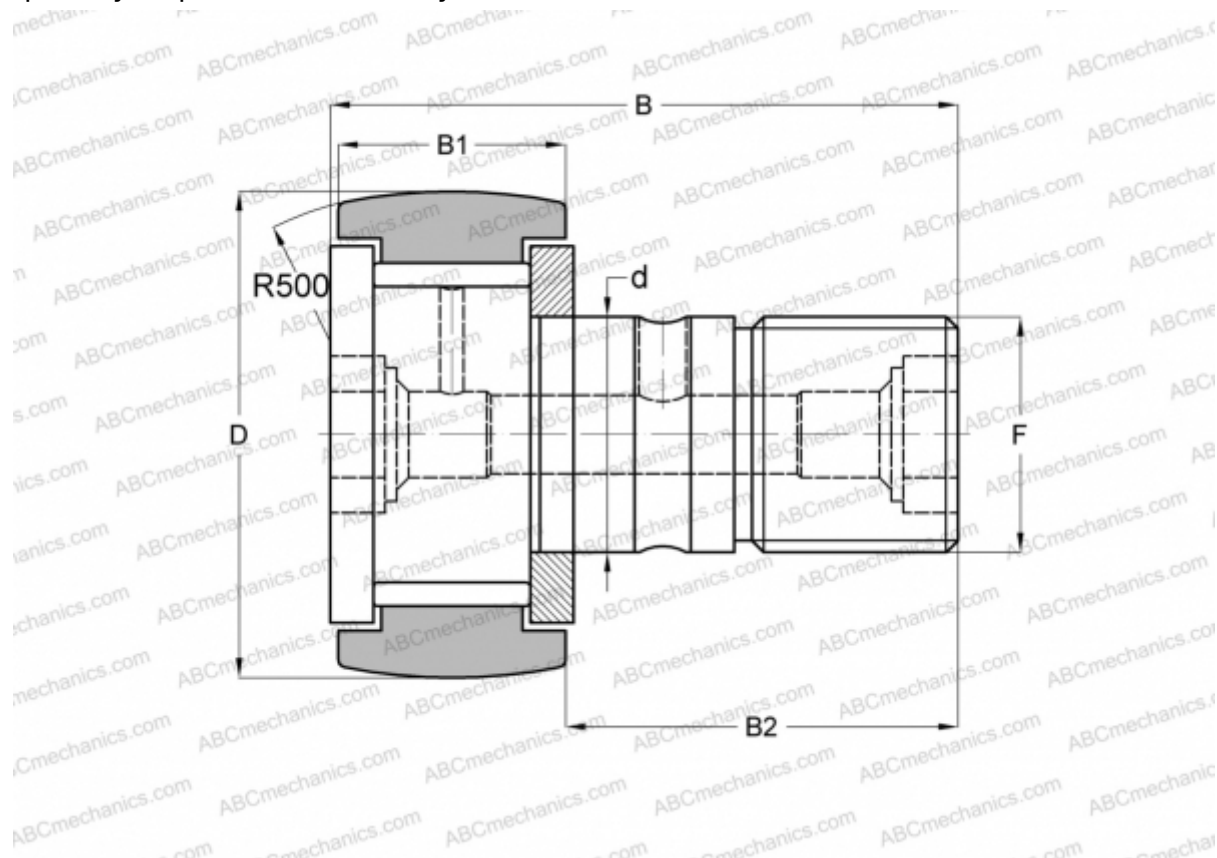

## CRC-8 TORRINGTON

Опорные ролики с цапфой

ТИП: Роликоподшипники, Опорные ролики с цапфой, С осевым центрированием, без сепаратора, двусторонние щелевые уплотнения, дюймовые

### Технические характеристики

#### РАЗМЕРЫ, ММ

d	4,826
D	12,700
B	22,225
B1	9,525
B2	12,700
F	NO. 10-32

**МАССА, КГ** 0,009

**ПРОИЗВОДИТЕЛЬ** [TORRINGTON](#)