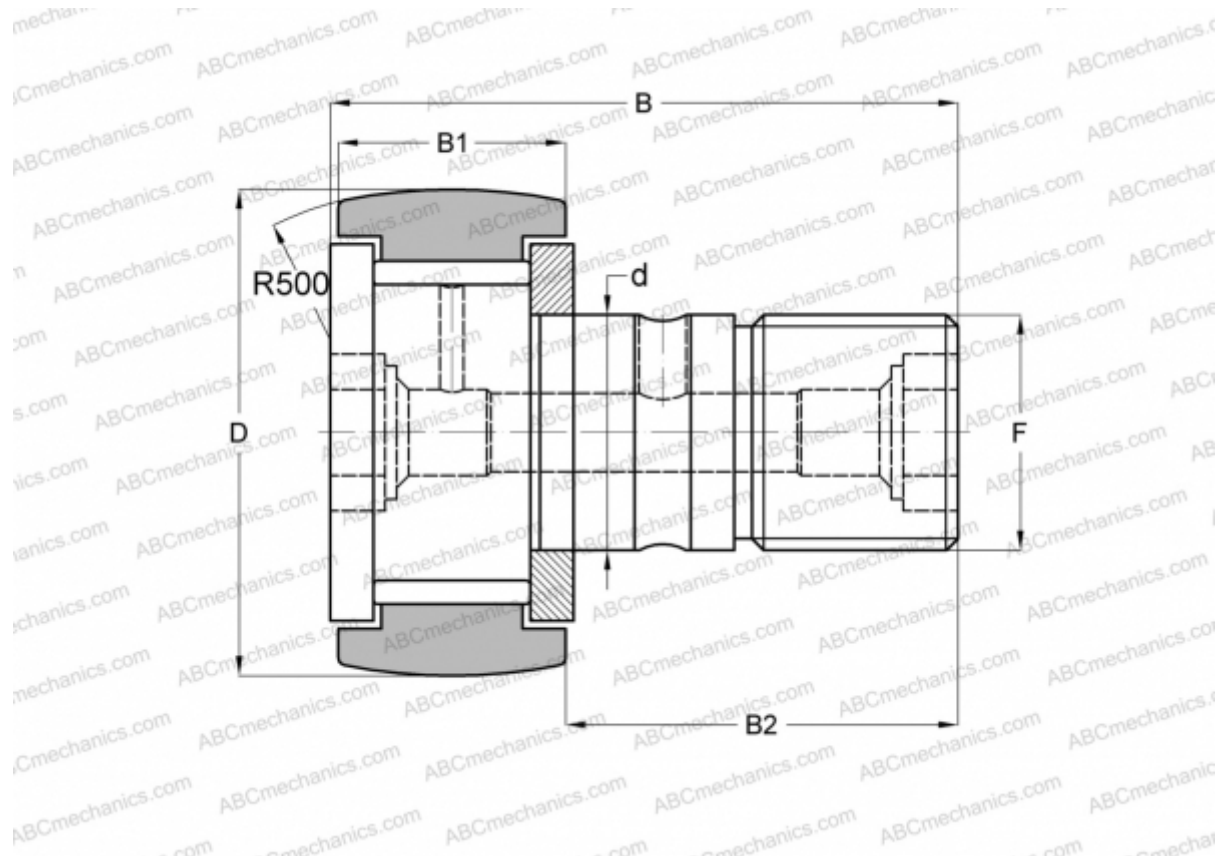

CCF-1/2-N McGill

Опорные ролики с цапфой

ТИП: Роликоподшипники, Опорные ролики с цапфой, С осевым центрированием, без сепаратора, двусторонние щелевые уплотнения, дюймовые

Технические характеристики

РАЗМЕРЫ, ММ

d	4,826
D	12,700
B	22,225
B1	9,525
B2	12,700
F	NO. 10-32

МАССА, КГ 0,009

ПРОИЗВОДИТЕЛЬ [McGill](#)

АНАЛОГИ

ABC	CR 8 VR
IKO	CR 8 VR
TORRINGTON	CRC-8