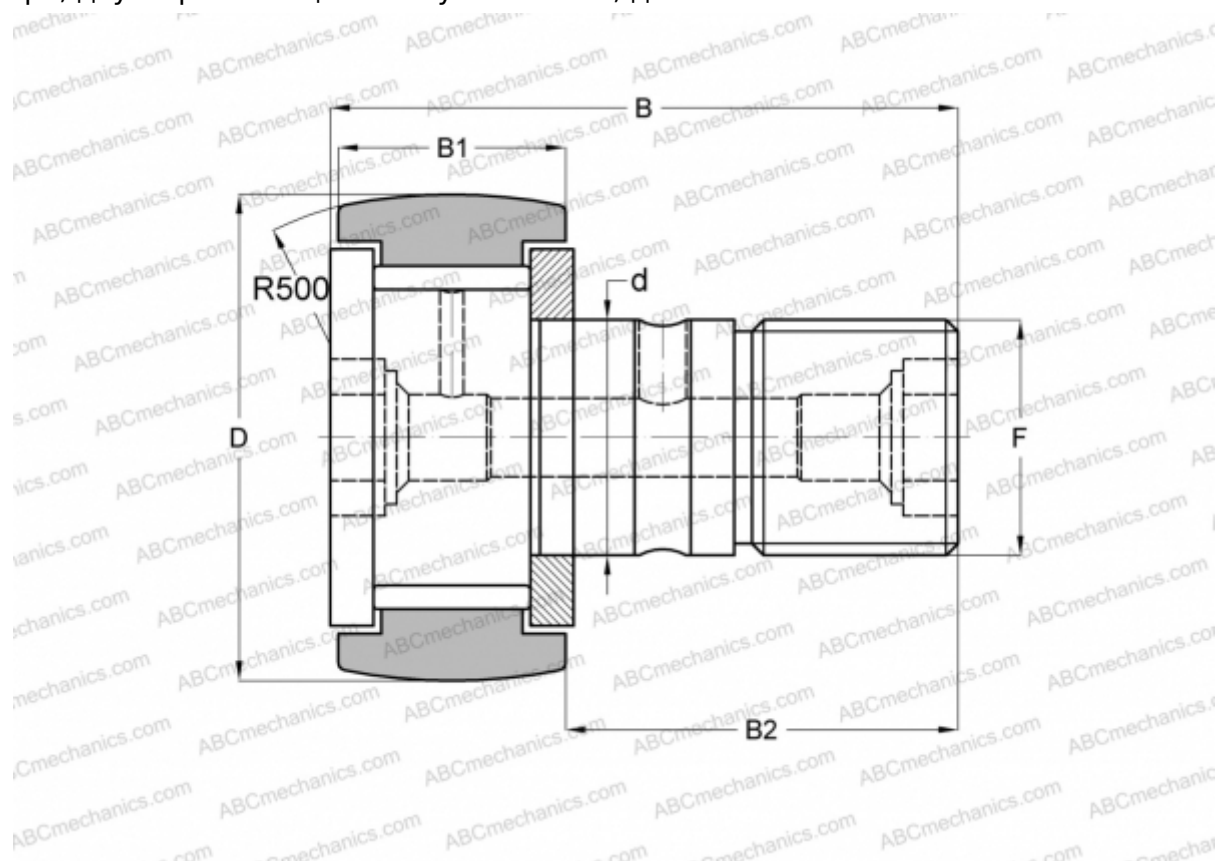

CR 8-1 VR ABC

Опорные ролики с цапфой

ТИП: Роликоподшипники, Опорные ролики с цапфой, С осевым центрированием, без сепаратора, двусторонние щелевые уплотнения, дюймовые

Технические характеристики

РАЗМЕРЫ, ММ

d	4,826
D	12,700
B	26,194
B1	10,319
B2	15,875
F	NO. 10-32

МАССА, КГ 0,010

ПРОИЗВОДИТЕЛЬ [ABC](#)

АНАЛОГИ

IKO	CR 8-1 VR
TORRINGTON	CRC-8-1
INA	CF 8-1 Y
McGill	CCF-1/2