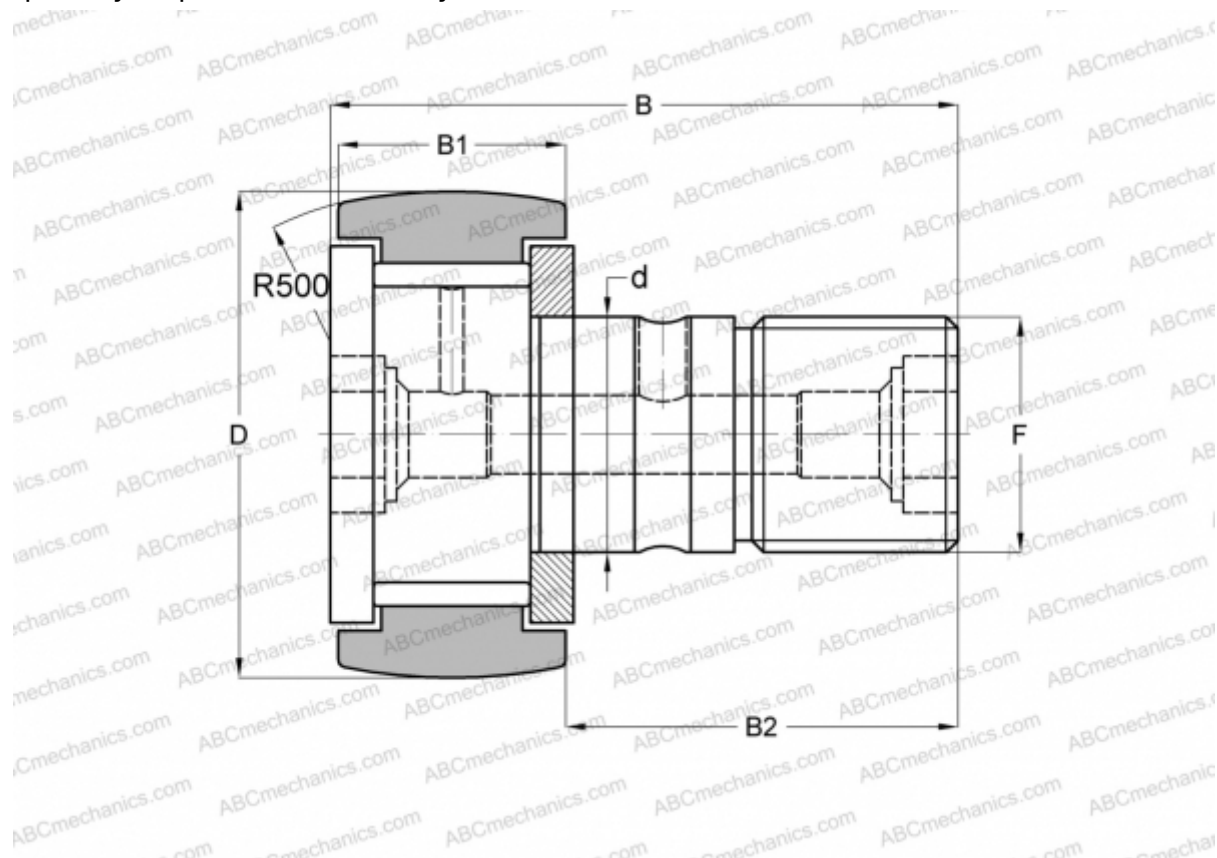

CR 8-1 VR IKO

Опорные ролики с цапфой

ТИП: Роликоподшипники, Опорные ролики с цапфой, С осевым центрированием, без сепаратора, двусторонние щелевые уплотнения, дюймовые

Технические характеристики

РАЗМЕРЫ, ММ

d	4,826
D	12,700
B	26,194
B1	10,319
B2	15,875
F	NO. 10-32

МАССА, КГ 0,010

ПРОИЗВОДИТЕЛЬ [IKO](#)

АНАЛОГИ

ABC	CR 8-1 VR
TORRINGTON	CRC-8-1
INA	CF 8-1 Y
McGill	CCF-1/2

РАСЧЕТНЫЕ ДАННЫЕ

Номинальная динамическая грузоподъёмность, C	4,710 кН
Номинальная статическая грузоподъёмность, Co	5,410 кН