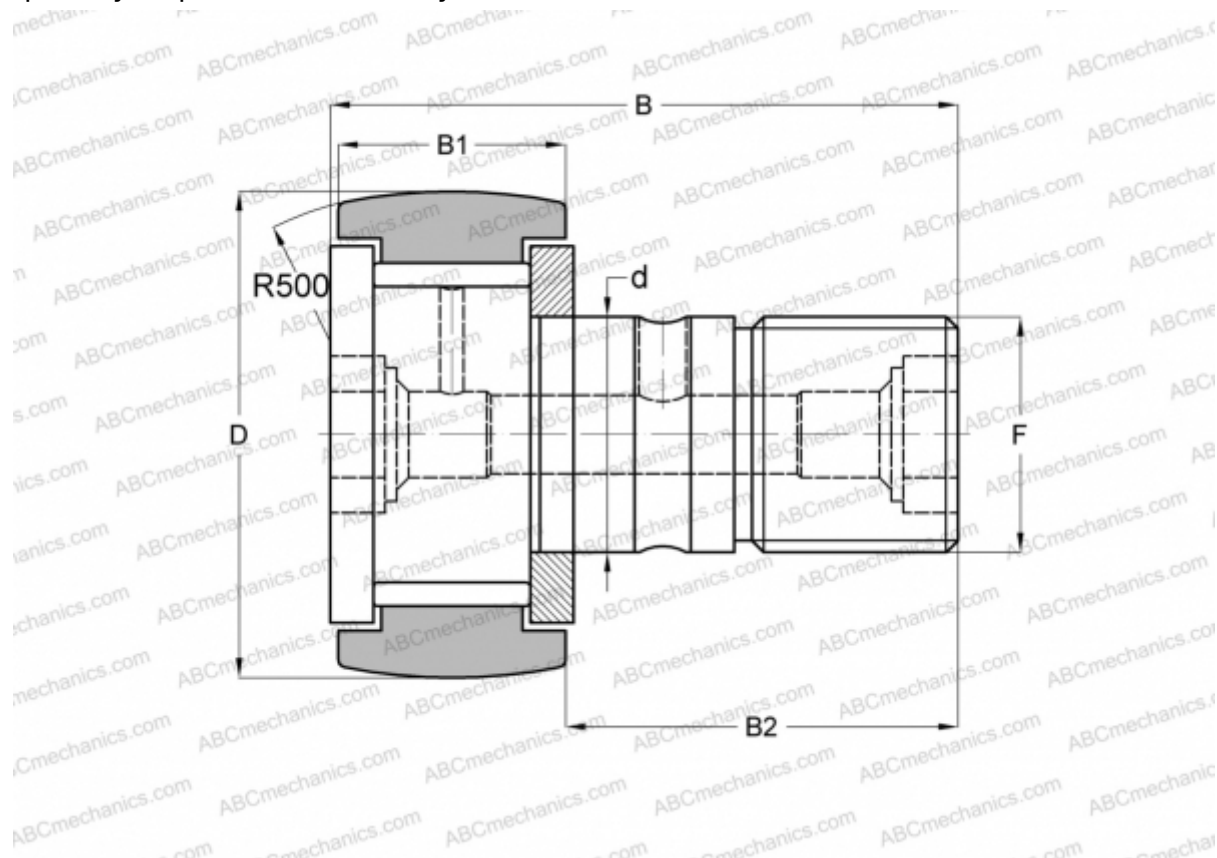

## CRC-8-1 TORRINGTON

Опорные ролики с цапфой

ТИП: Роликоподшипники, Опорные ролики с цапфой, С осевым центрированием, без сепаратора, двусторонние щелевые уплотнения, дюймовые

### Технические характеристики

#### РАЗМЕРЫ, ММ

d	4,826
D	12,700
B	26,194
B1	10,319
B2	15,875
F	NO. 10-32

**МАССА, КГ** 0,010

**ПРОИЗВОДИТЕЛЬ** [TORRINGTON](#)