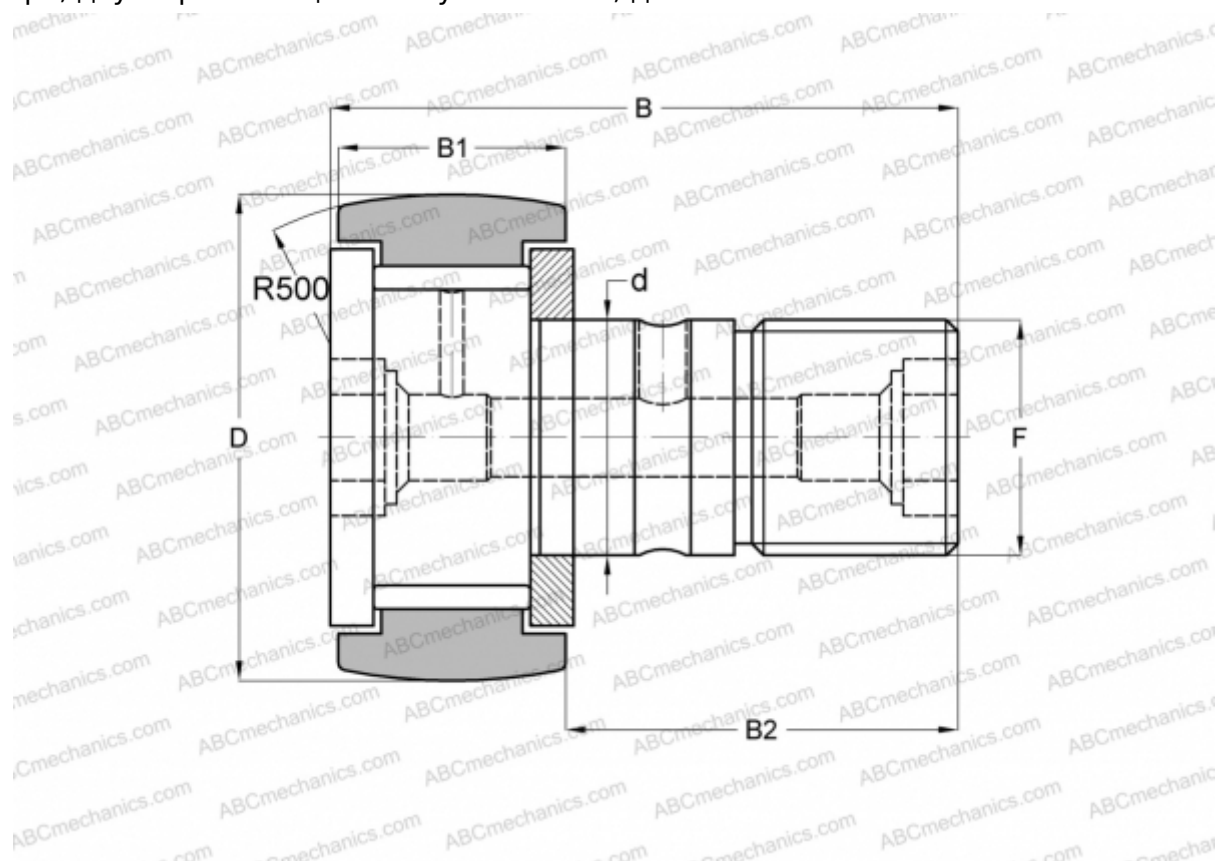

CF 8-1 Y INA

Опорные ролики с цапфой

ТИП: Роликоподшипники, Опорные ролики с цапфой, С осевым центрированием, без сепаратора, двусторонние щелевые уплотнения, дюймовые

Технические характеристики

РАЗМЕРЫ, ММ

d	4,826
D	12,700
B	26,194
B1	10,319
B2	15,875
F	NO. 10-32

МАССА, КГ 0,010

ПРОИЗВОДИТЕЛЬ [INA](#)

АНАЛОГИ

ABC	CR 8-1 VR
IKO	CR 8-1 VR
TORRINGTON	CRC-8-1
McGill	CCF-1/2