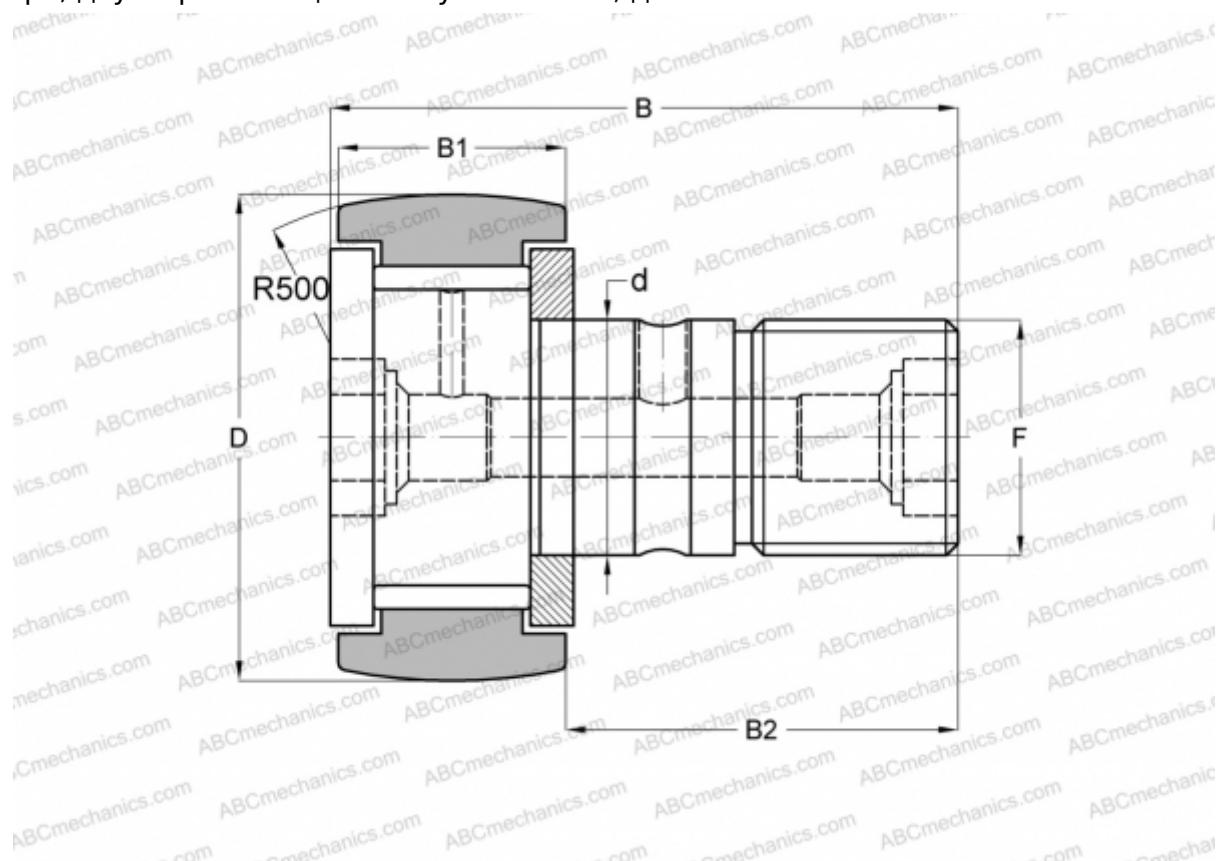

## CCF-1/2 McGill

Опорные ролики с цапфой

ТИП: Роликоподшипники, Опорные ролики с цапфой, С осевым центрированием, без сепаратора, двусторонние щелевые уплотнения, дюймовые

### Технические характеристики

#### РАЗМЕРЫ, ММ

d	4,826
D	12,700
B	26,194
B1	10,319
B2	15,875
F	NO. 10-32

**МАССА, КГ** 0,010

**ПРОИЗВОДИТЕЛЬ** [McGill](#)