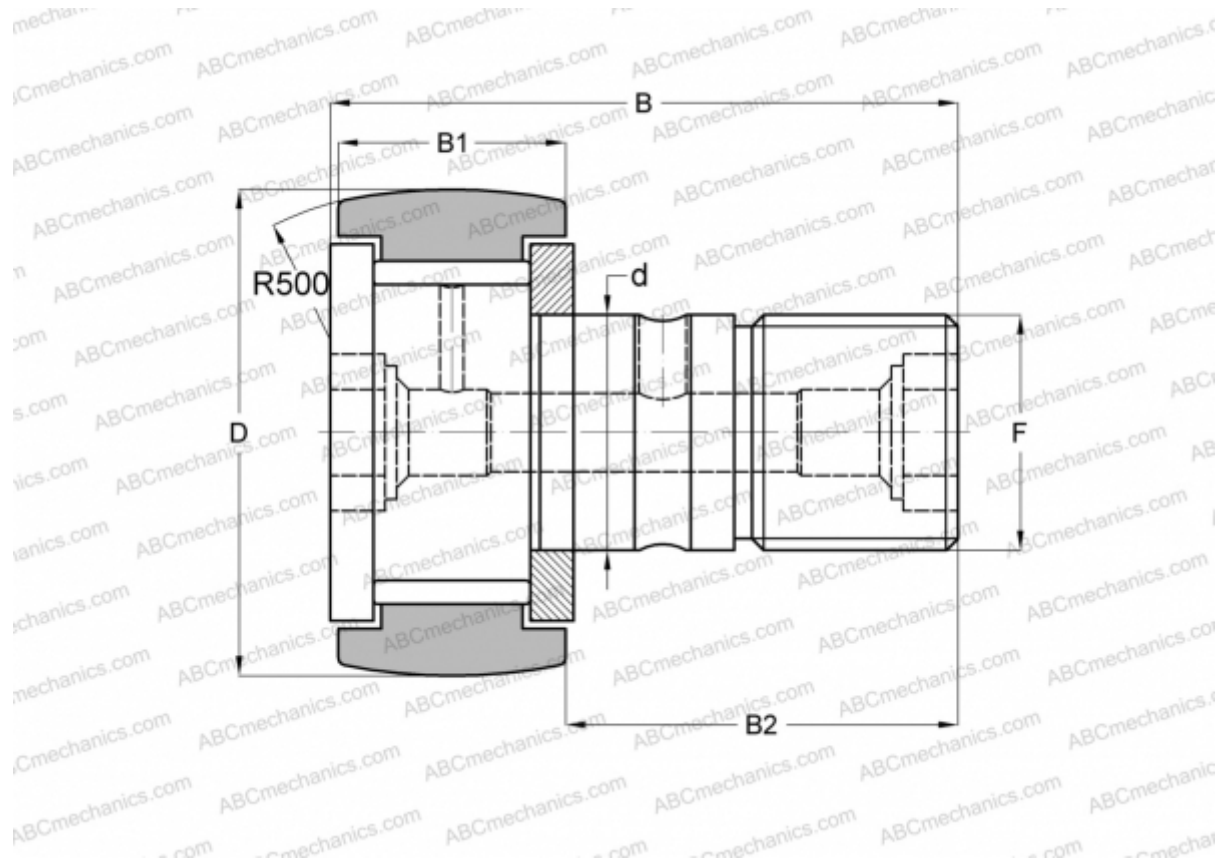

CR 10 VR IKO

Опорные ролики с цапфой

ТИП: Роликоподшипники, Опорные ролики с цапфой, С осевым центрированием, без сепаратора, двусторонние щелевые уплотнения, дюймовые

Технические характеристики

РАЗМЕРЫ, ММ

d	6,350
D	15,875
B	26,987
B1	11,112
B2	15,875
F	1/4-28

МАССА, КГ 0,019

ПРОИЗВОДИТЕЛЬ [IKO](#)

АНАЛОГИ

ABC	CR 10 VR
TORRINGTON	CRC-10
McGill	CCF-5/8-N

РАСЧЕТНЫЕ ДАННЫЕ

Номинальная динамическая грузоподъёмность, C	5,830 кН
Номинальная статическая грузоподъёмность, Co	7,660 кН