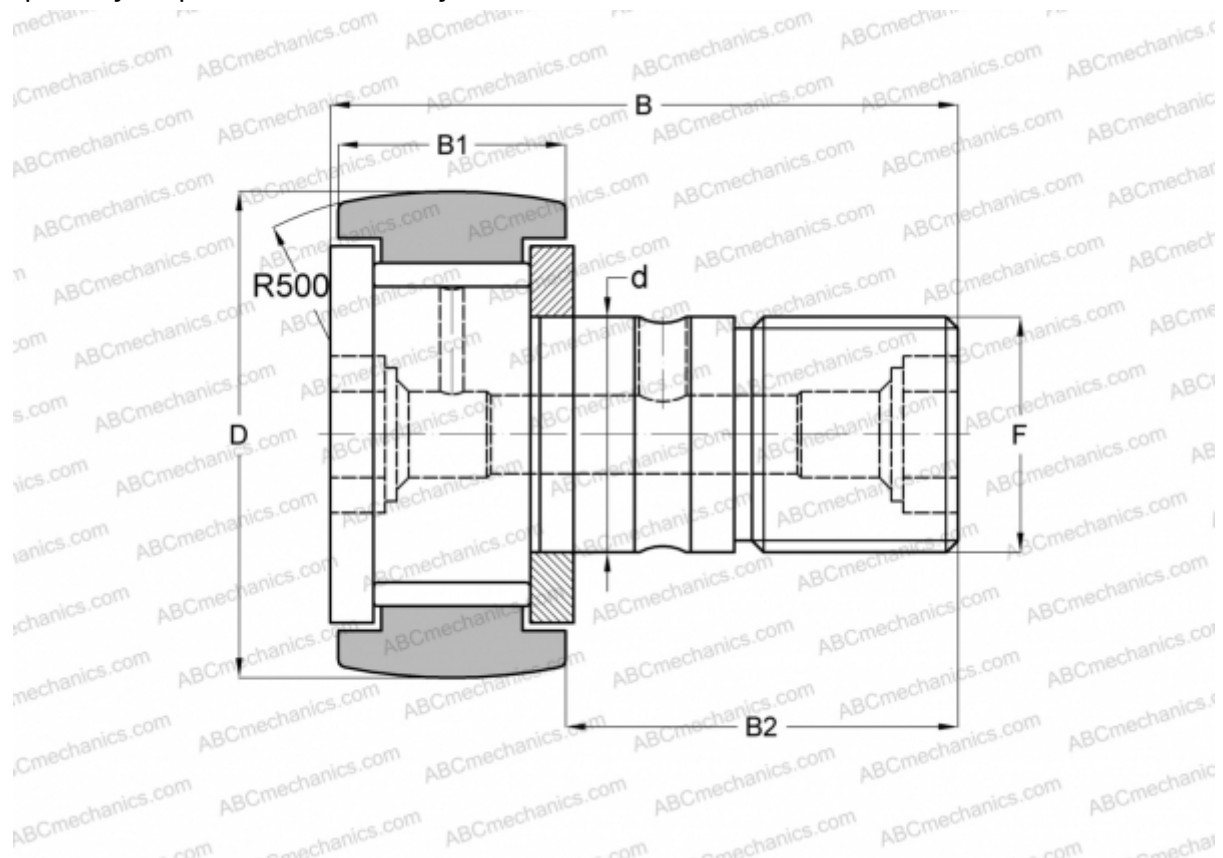

CRC-10 TORRINGTON

Опорные ролики с цапфой

ТИП: Роликоподшипники, Опорные ролики с цапфой, С осевым центрированием, без сепаратора, двусторонние щелевые уплотнения, дюймовые

Технические характеристики

РАЗМЕРЫ, ММ

d	6,350
D	15,875
B	26,987
B1	11,112
B2	15,875
F	1/4-28

МАССА, КГ 0,019

ПРОИЗВОДИТЕЛЬ [TORRINGTON](#)

АНАЛОГИ

ABC	CR 10 VR
IKO	CR 10 VR
McGill	CCF-5/8-N