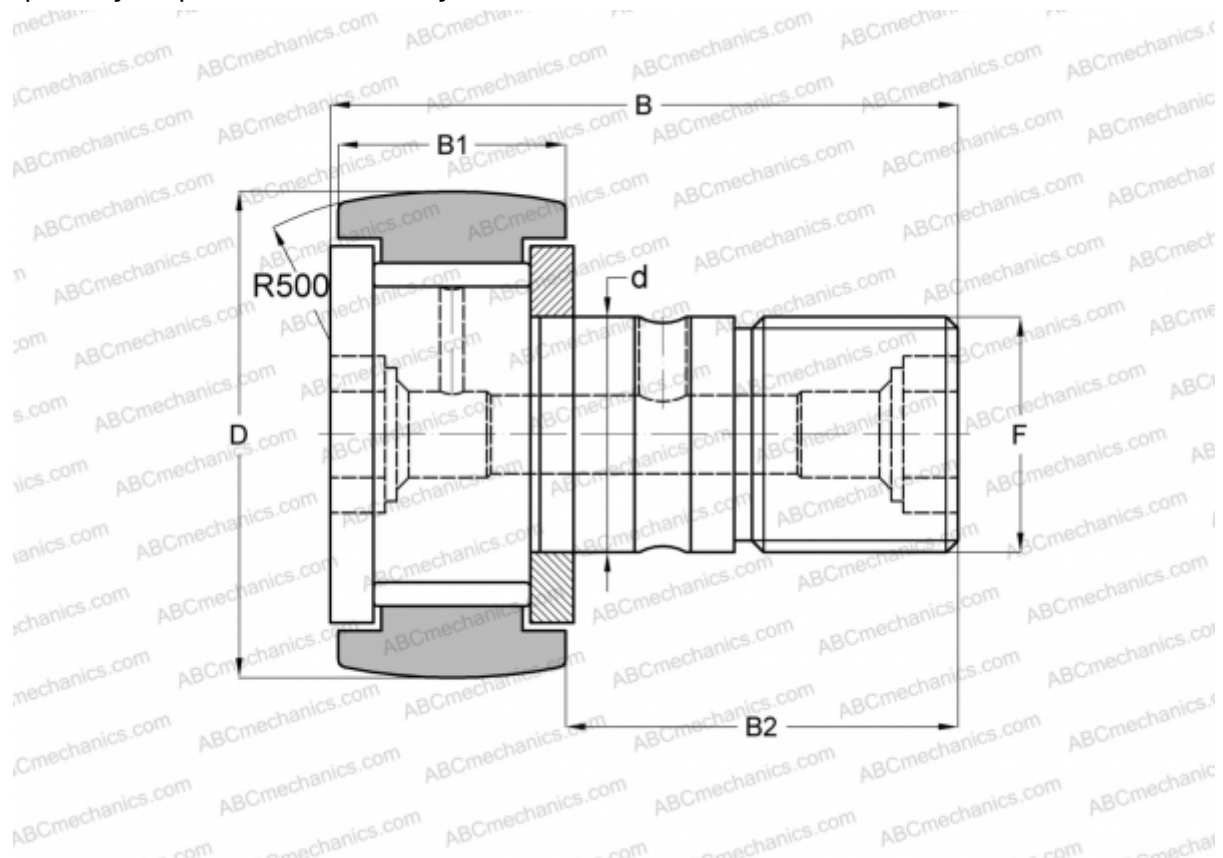

CCF-5/8-N McGill

Опорные ролики с цапфой

ТИП: Роликоподшипники, Опорные ролики с цапфой, С осевым центрированием, без сепаратора, двусторонние щелевые уплотнения, дюймовые

Технические характеристики

РАЗМЕРЫ, ММ

d	6,350
D	15,875
B	26,987
B1	11,112
B2	15,875
F	1/4-28

МАССА, КГ 0,019

ПРОИЗВОДИТЕЛЬ [McGill](#)

АНАЛОГИ

ABC	CR 10 VR
IKO	CR 10 VR
TORRINGTON	CRC-10