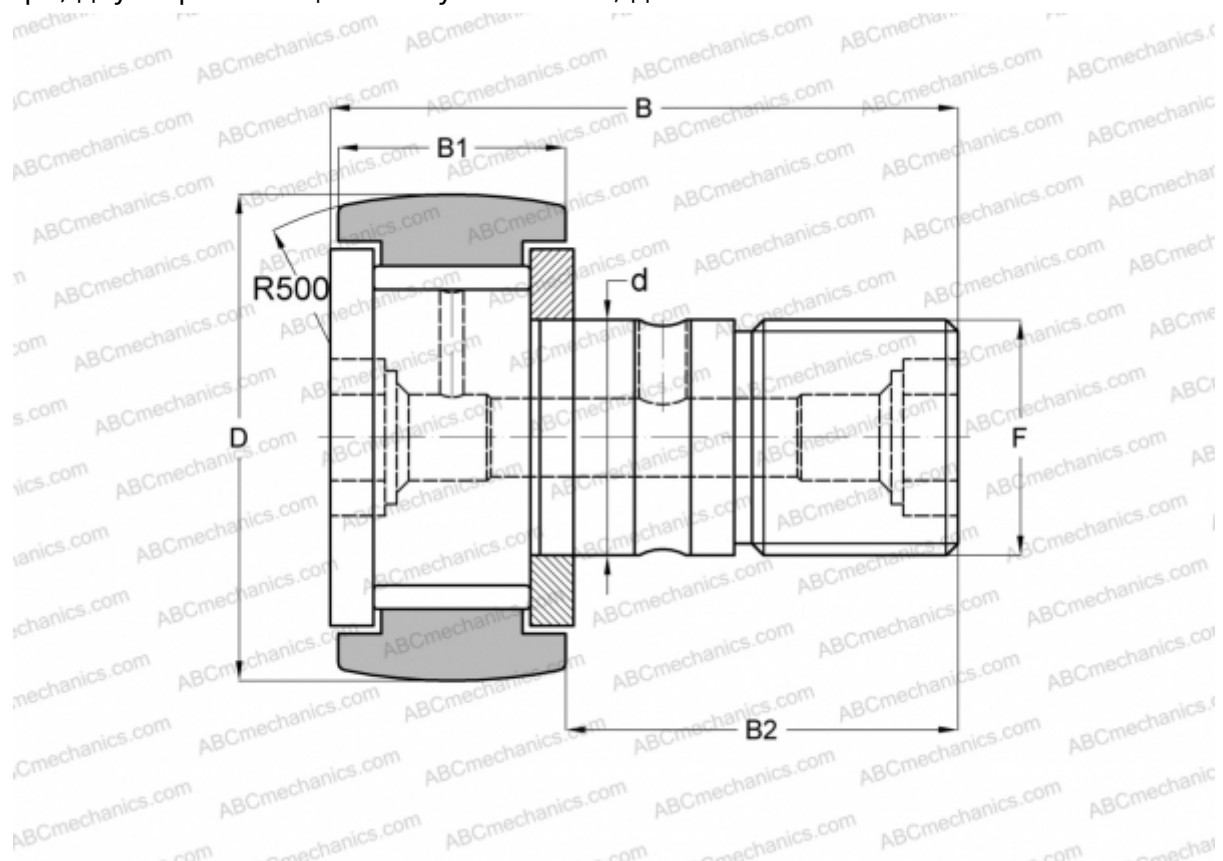

CR 10-1 VR ABC

Опорные ролики с цапфой

ТИП: Роликоподшипники, Опорные ролики с цапфой, С осевым центрированием, без сепаратора, двусторонние щелевые уплотнения, дюймовые

Технические характеристики

РАЗМЕРЫ, ММ

d	6,350
D	15,875
B	30,956
B1	11,906
B2	19,050
F	1/4-28

МАССА, КГ 0,021

ПРОИЗВОДИТЕЛЬ [ABC](#)

АНАЛОГИ

IKO	CR 10-1 VR
TORRINGTON	CRC-10-1
INA	CF 10-1 Y
McGill	CCF-5/8