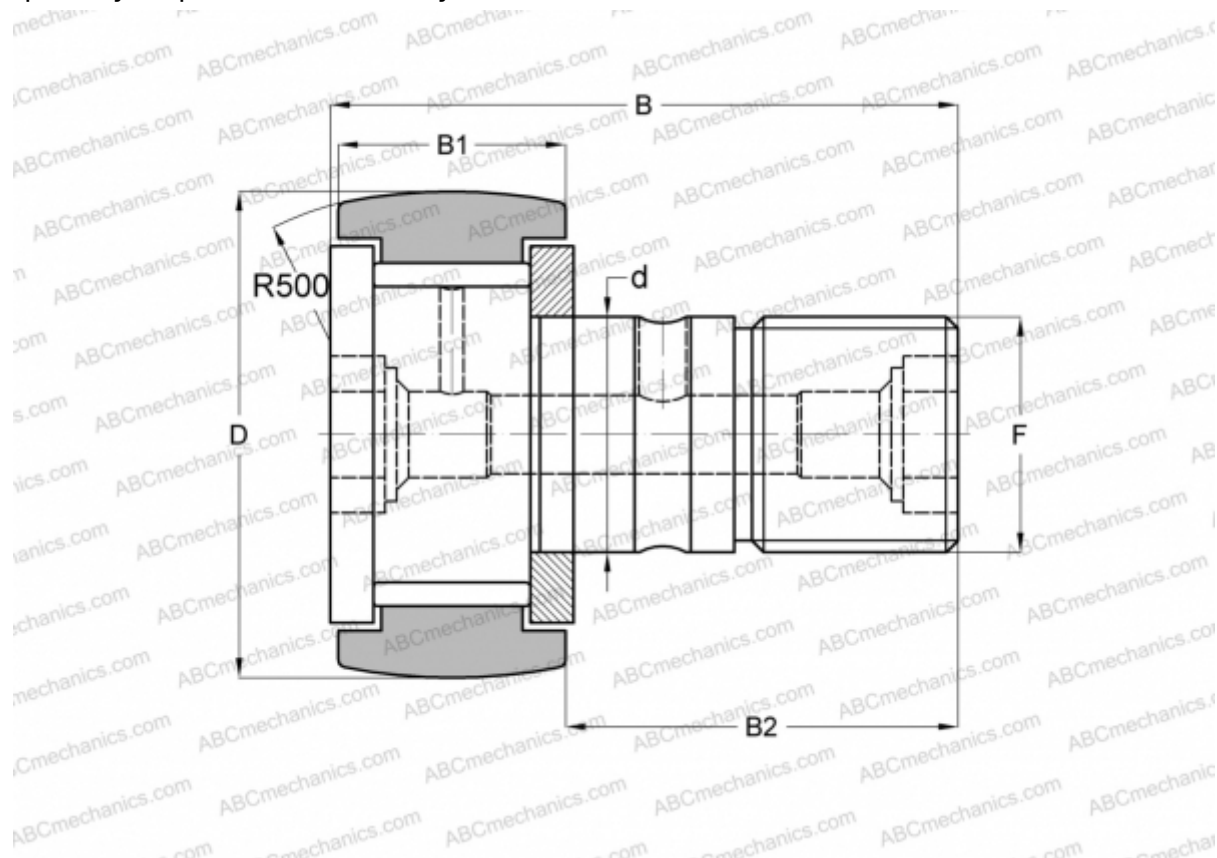

CF 10-1 Y INA

Опорные ролики с цапфой

ТИП: Роликоподшипники, Опорные ролики с цапфой, С осевым центрированием, без сепаратора, двусторонние щелевые уплотнения, дюймовые

Технические характеристики

РАЗМЕРЫ, ММ

d	6,350
D	15,875
B	30,956
B1	11,906
B2	19,050
F	1/4-28

МАССА, КГ 0,021

ПРОИЗВОДИТЕЛЬ [INA](#)

АНАЛОГИ

ABC	CR 10-1 VR
IKO	CR 10-1 VR
TORRINGTON	CRC-10-1
McGill	CCF-5/8