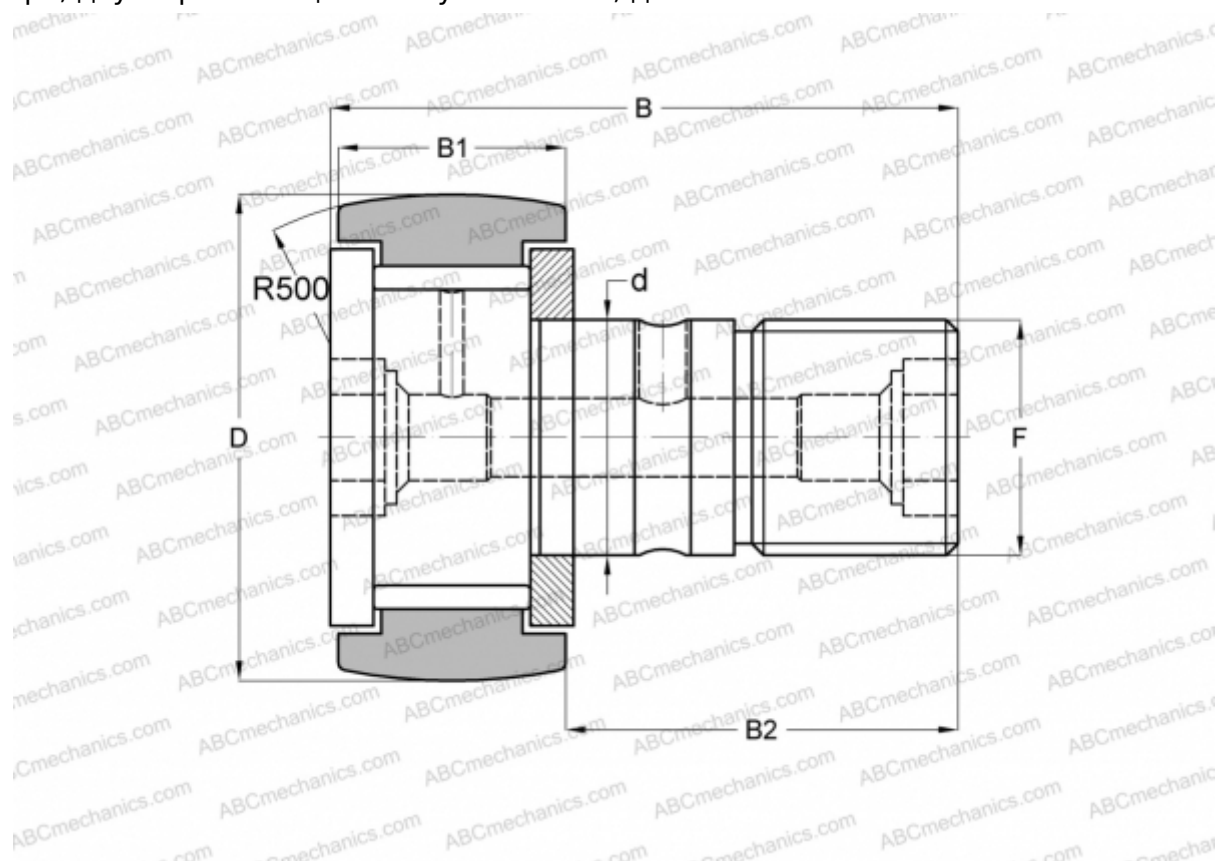

CCF-5/8 McGill

Опорные ролики с цапфой

ТИП: Роликоподшипники, Опорные ролики с цапфой, С осевым центрированием, без сепаратора, двусторонние щелевые уплотнения, дюймовые

Технические характеристики

РАЗМЕРЫ, ММ

d	6,350
D	15,875
B	30,956
B1	11,906
B2	19,050
F	1/4-28

МАССА, КГ 0,021

ПРОИЗВОДИТЕЛЬ [McGill](#)

АНАЛОГИ

ABC	CR 10-1 VR
IKO	CR 10-1 VR
TORRINGTON	CRC-10-1
INA	CF 10-1 Y