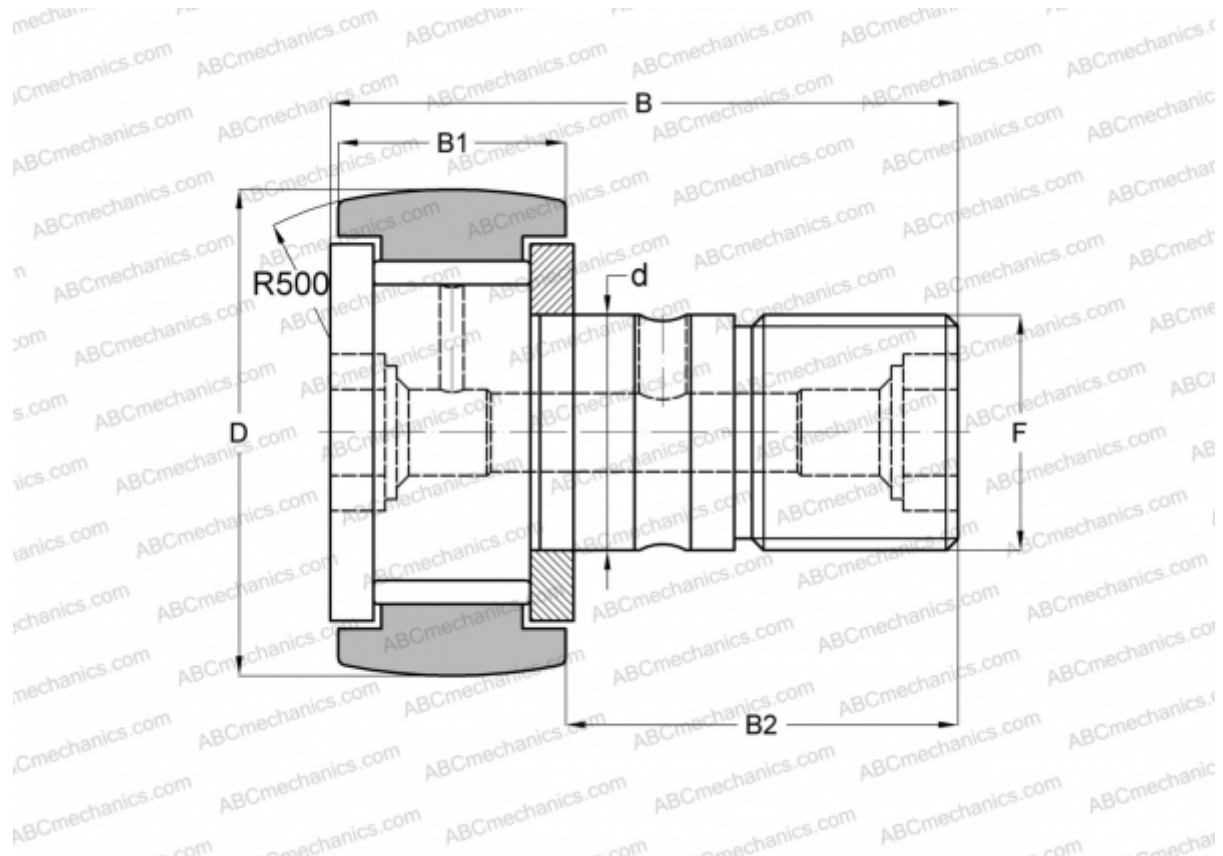

CR 12 VR ABC

Опорные ролики с цапфой

ТИП: Роликоподшипники, Опорные ролики с цапфой, С осевым центрированием, без сепаратора, двусторонние щелевые уплотнения, дюймовые

Технические характеристики

РАЗМЕРЫ, ММ

| | |
|----|--------|
| d | 9,525 |
| D | 19,050 |
| B | 35,719 |
| B1 | 13,494 |
| B2 | 22,225 |
| F | 3/8-24 |

МАССА, КГ 0,035

ПРОИЗВОДИТЕЛЬ [ABC](#)

АНАЛОГИ

| | |
|------------|--------------------------|
| IKO | CR 12 VR |
| TORRINGTON | CRC-12 |
| INA | CF 12 Y |
| McGill | CCF-3/4 |