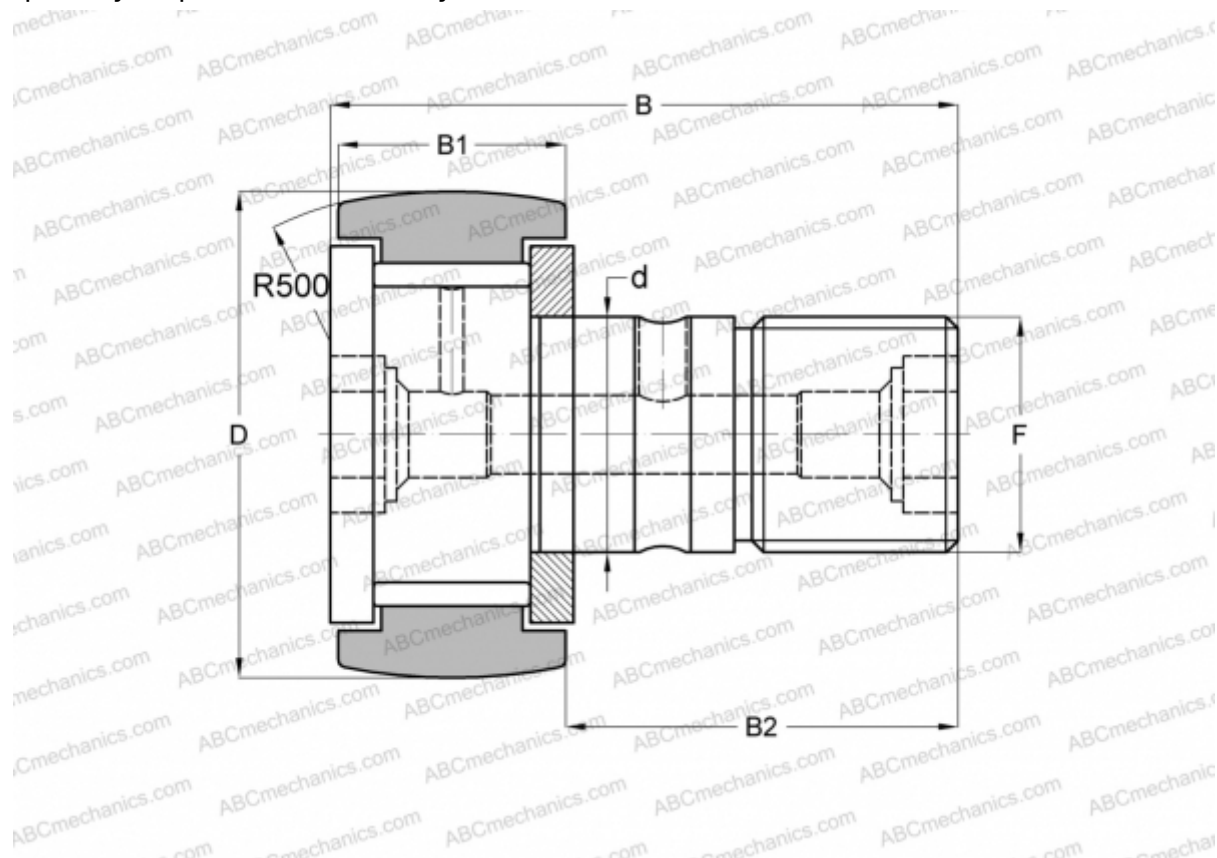

CRC-12 TORRINGTON

Опорные ролики с цапфой

ТИП: Роликоподшипники, Опорные ролики с цапфой, С осевым центрированием, без сепаратора, двусторонние щелевые уплотнения, дюймовые

Технические характеристики

РАЗМЕРЫ, ММ

d	9,525
D	19,050
B	35,719
B1	13,494
B2	22,225
F	3/8-24

МАССА, КГ 0,035

ПРОИЗВОДИТЕЛЬ [TORRINGTON](#)

АНАЛОГИ

ABC	CR 12 VR
IKO	CR 12 VR
INA	CF 12 Y
McGill	CCF-3/4