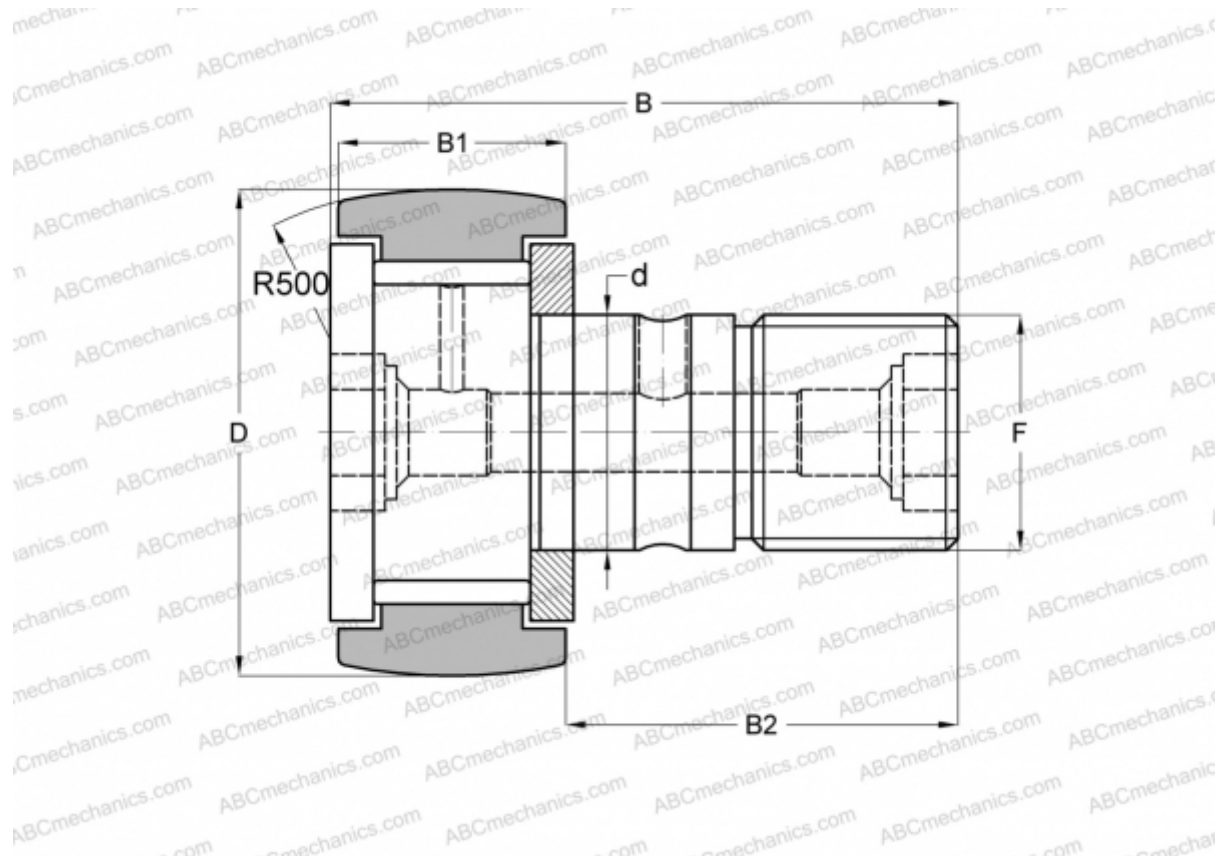

## CF 12 Y INA

Опорные ролики с цапфой

ТИП: Роликоподшипники, Опорные ролики с цапфой, С осевым центрированием, без сепаратора, двусторонние щелевые уплотнения, дюймовые

### Технические характеристики

#### РАЗМЕРЫ, ММ

d	9,525
D	19,050
B	35,719
B1	13,494
B2	22,225
F	3/8-24

**МАССА, КГ** 0,035

**ПРОИЗВОДИТЕЛЬ** [INA](#)