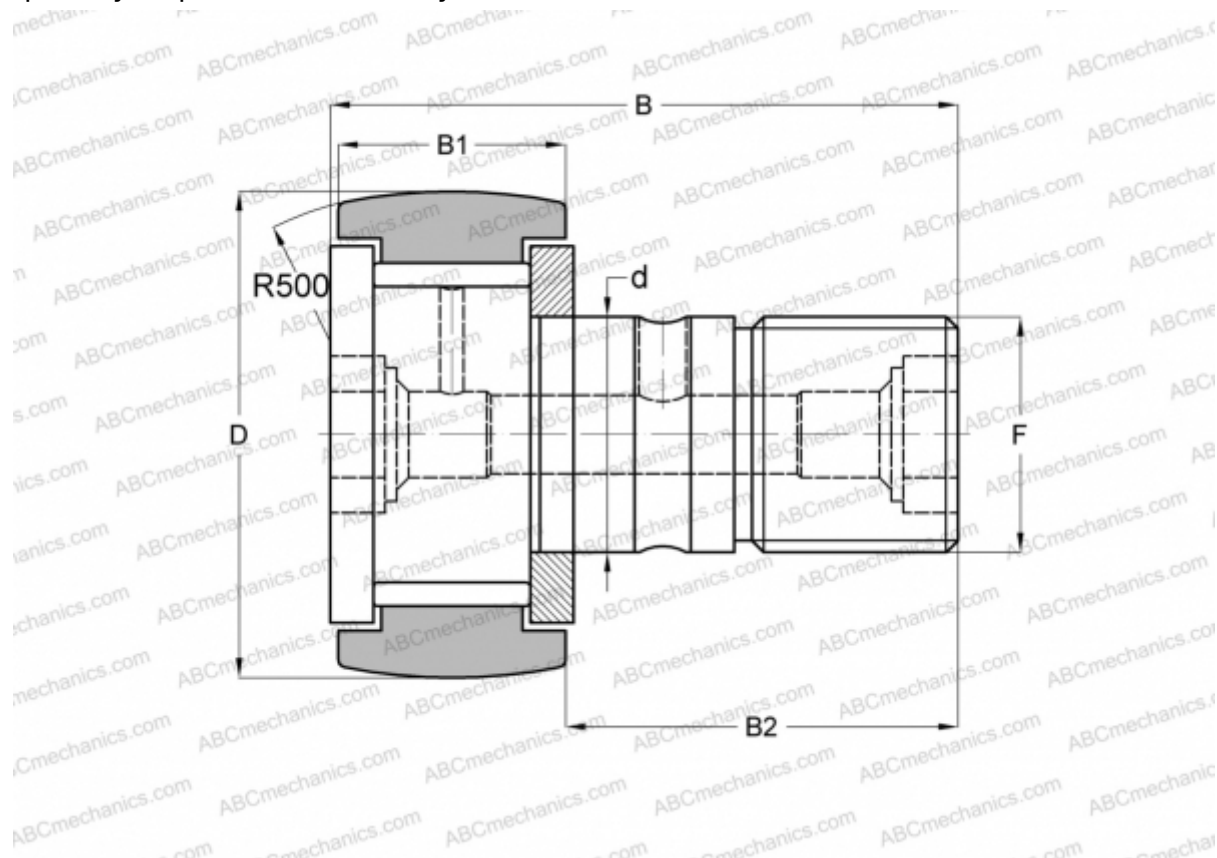

## CCF-3/4 McGill

Опорные ролики с цапфой

ТИП: Роликоподшипники, Опорные ролики с цапфой, С осевым центрированием, без сепаратора, двусторонние щелевые уплотнения, дюймовые

### Технические характеристики

#### РАЗМЕРЫ, ММ

d	9,525
D	19,050
B	35,719
B1	13,494
B2	22,225
F	3/8-24

**МАССА, КГ** 0,035

**ПРОИЗВОДИТЕЛЬ** [McGill](#)