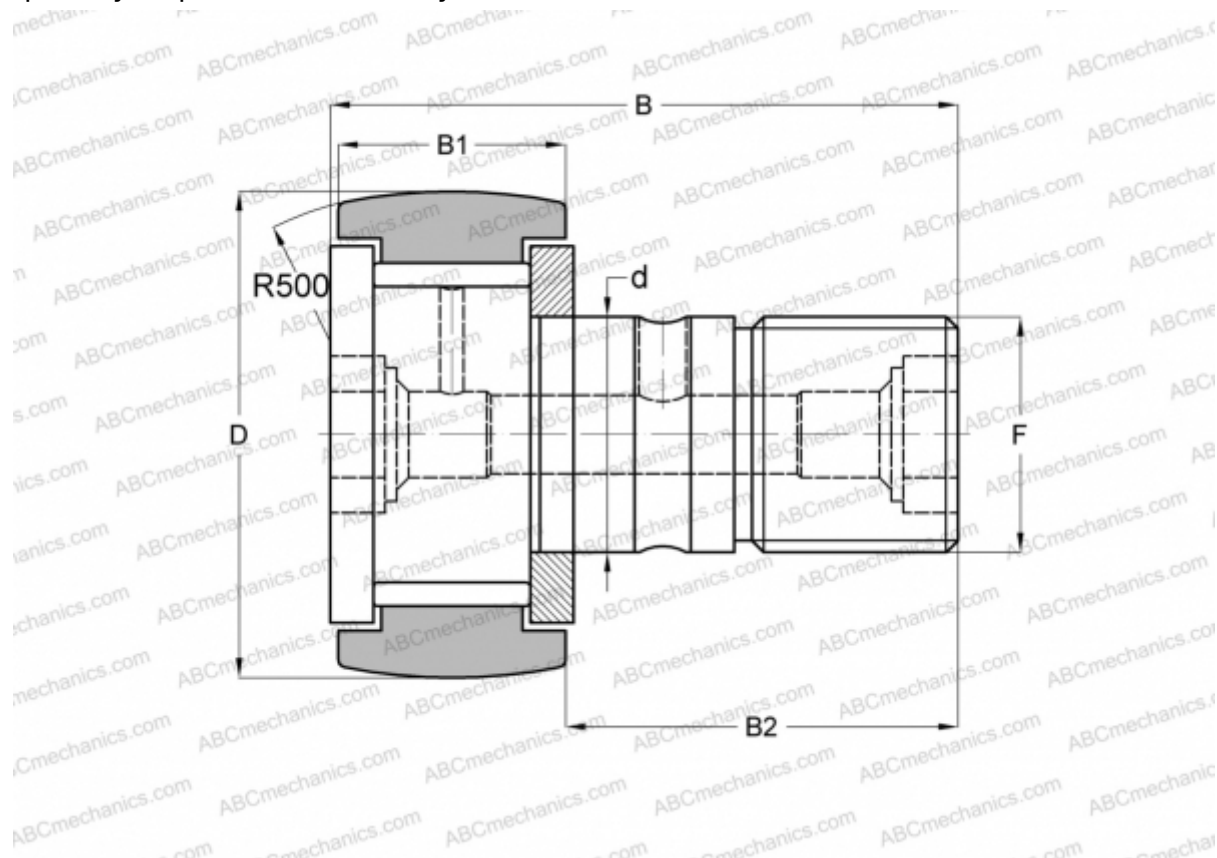

## CR 14 VR ABC

Опорные ролики с цапфой

ТИП: Роликоподшипники, Опорные ролики с цапфой, С осевым центрированием, без сепаратора, двусторонние щелевые уплотнения, дюймовые

### Технические характеристики

#### РАЗМЕРЫ, ММ

d	9,525
D	22,225
B	35,719
B1	13,494
B2	22,225
F	3/8-24

**МАССА, КГ** 0,046

**ПРОИЗВОДИТЕЛЬ** [ABC](#)