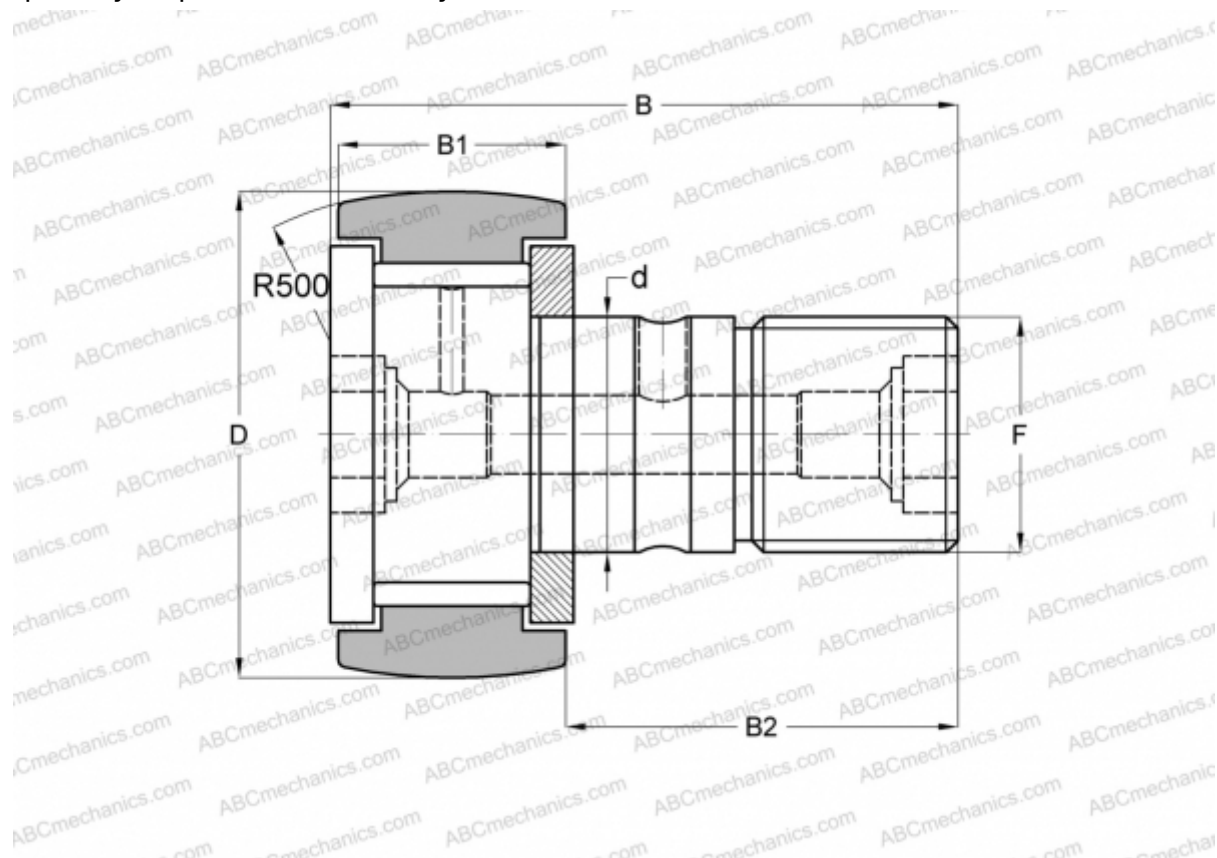

CR 14 VR IKO

Опорные ролики с цапфой

ТИП: Роликоподшипники, Опорные ролики с цапфой, С осевым центрированием, без сепаратора, двусторонние щелевые уплотнения, дюймовые

Технические характеристики

РАЗМЕРЫ, ММ

d	9,525
D	22,225
B	35,719
B1	13,494
B2	22,225
F	3/8-24

МАССА, КГ 0,046

ПРОИЗВОДИТЕЛЬ [IKO](#)

АНАЛОГИ

ABC	CR 14 VR
TORRINGTON	CRC-14
INA	CF 14 Y
McGill	CCF-7/8

РАСЧЕТНЫЕ ДАННЫЕ

Номинальная динамическая грузоподъёмность, C	8,710 кН
Номинальная статическая грузоподъёмность, Co	12,300 кН