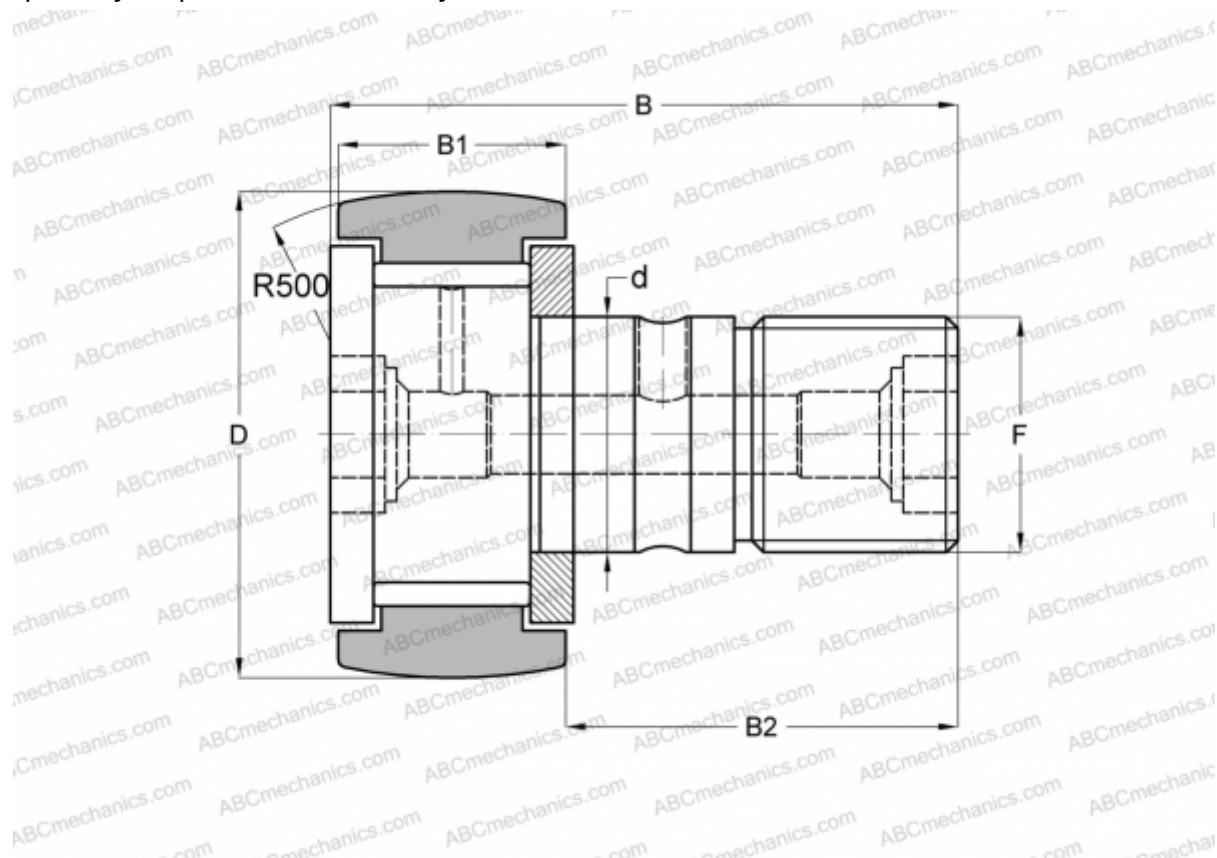

CRC-14 TORRINGTON

Опорные ролики с цапфой

ТИП: Роликоподшипники, Опорные ролики с цапфой, С осевым центрированием, без сепаратора, двусторонние щелевые уплотнения, дюймовые

Технические характеристики

РАЗМЕРЫ, ММ

| | |
|----|--------|
| d | 9,525 |
| D | 22,225 |
| B | 35,719 |
| B1 | 13,494 |
| B2 | 22,225 |
| F | 3/8-24 |

МАССА, КГ 0,046

ПРОИЗВОДИТЕЛЬ [TORRINGTON](#)

АНАЛОГИ

| | |
|--------|--------------------------|
| ABC | CR 14 VR |
| IKO | CR 14 VR |
| INA | CF 14 Y |
| McGill | CCF-7/8 |