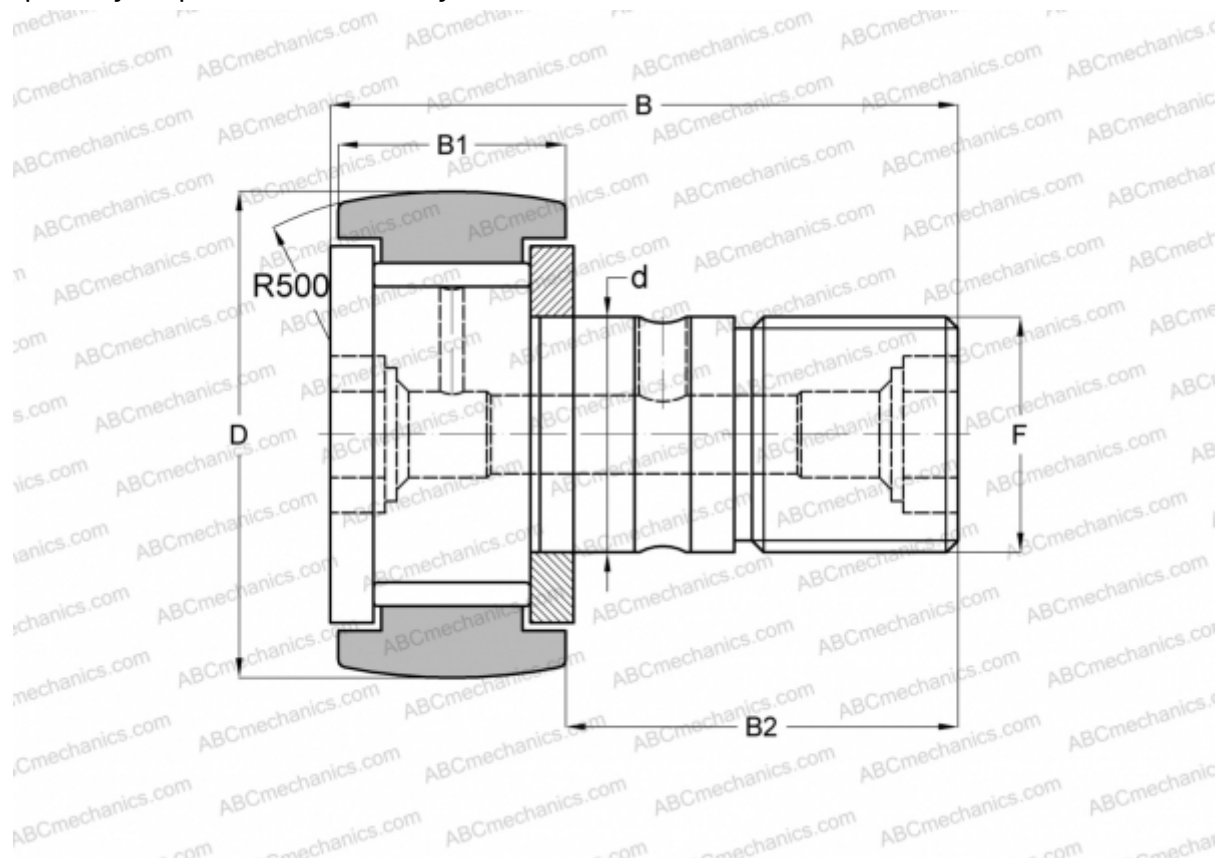

CF 14 Y INA

Опорные ролики с цапфой

ТИП: Роликоподшипники, Опорные ролики с цапфой, С осевым центрированием, без сепаратора, двусторонние щелевые уплотнения, дюймовые

Технические характеристики

РАЗМЕРЫ, ММ

d	9,525
D	22,225
B	35,719
B1	13,494
B2	22,225
F	3/8-24

МАССА, КГ 0,046

ПРОИЗВОДИТЕЛЬ [INA](#)

АНАЛОГИ

ABC	CR 14 VR
IKO	CR 14 VR
TORRINGTON	CRC-14
McGill	CCF-7/8