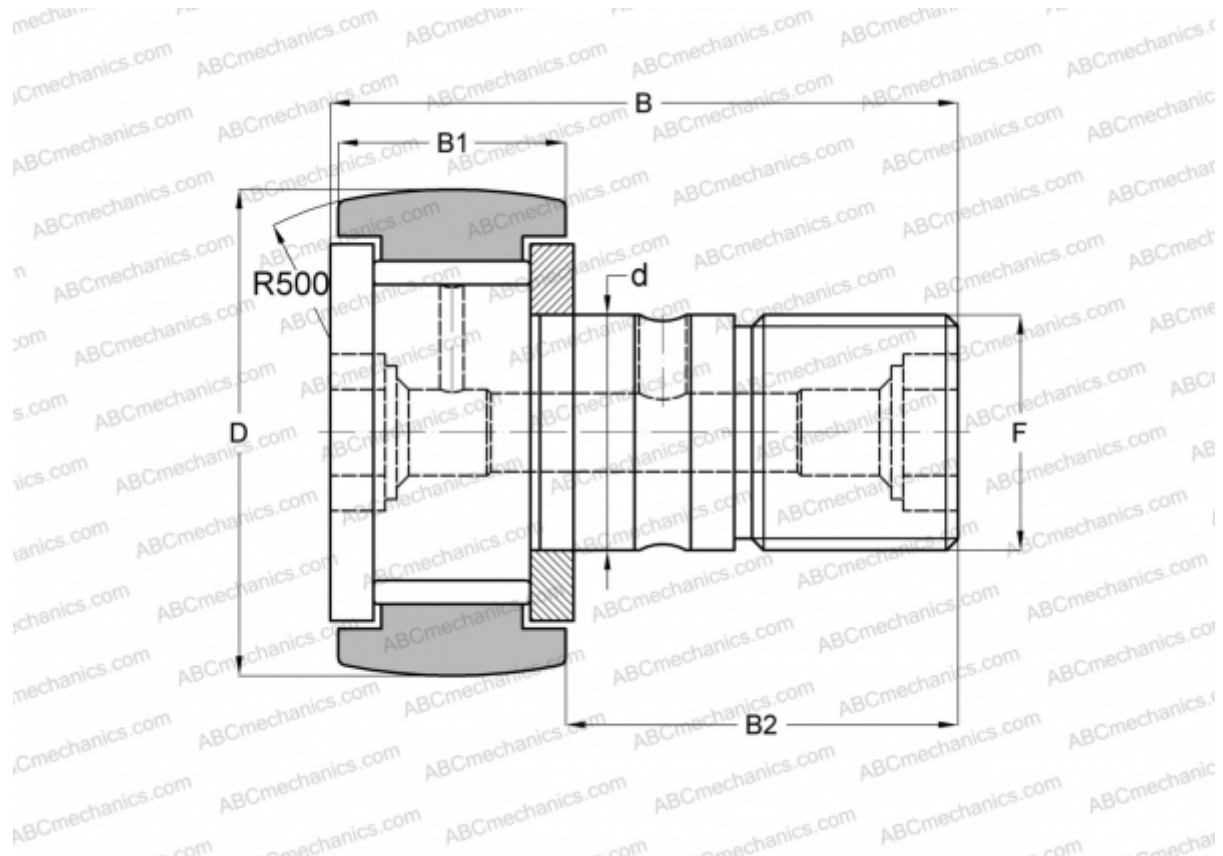

CR 16 VR ABC

Опорные ролики с цапфой

ТИП: Роликоподшипники, Опорные ролики с цапфой, С осевым центрированием, без сепаратора, двусторонние щелевые уплотнения, дюймовые

Технические характеристики

РАЗМЕРЫ, ММ

d	11,112
D	25,400
B	42,069
B1	16,669
B2	25,400
F	7/16-20

МАССА, КГ 0,073

ПРОИЗВОДИТЕЛЬ [ABC](#)

АНАЛОГИ

IKO	CR 16 VR
TORRINGTON	CRC-16
INA	CF 16 Y
McGill	CCF-1