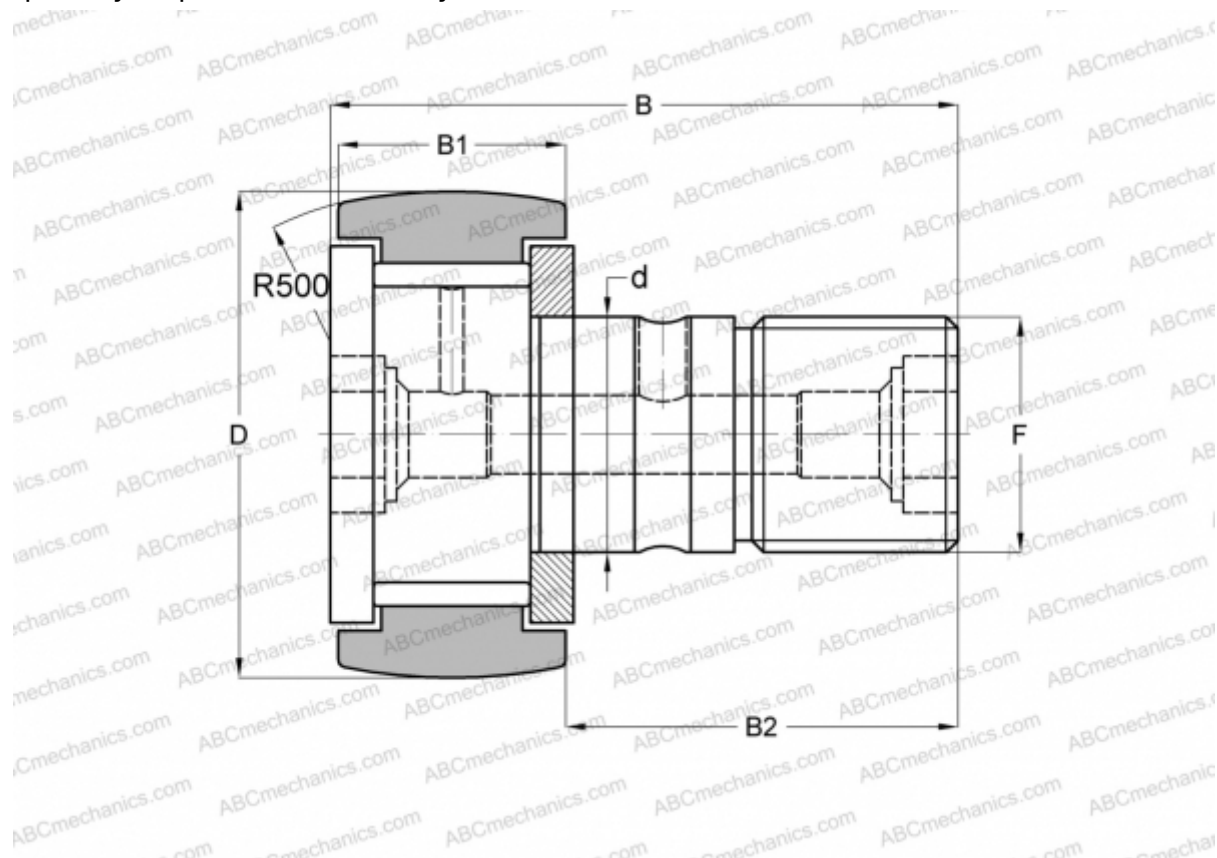

CR 16 VR IKO

Опорные ролики с цапфой

ТИП: Роликоподшипники, Опорные ролики с цапфой, С осевым центрированием, без сепаратора, двусторонние щелевые уплотнения, дюймовые

Технические характеристики

РАЗМЕРЫ, ММ

d	11,112
D	25,400
B	42,069
B1	16,669
B2	25,400
F	7/16-20

МАССА, КГ 0,073

ПРОИЗВОДИТЕЛЬ [IKO](#)

АНАЛОГИ

ABC	CR 16 VR
TORRINGTON	CRC-16
INA	CF 16 Y
McGill	CCF-1

РАСЧЕТНЫЕ ДАННЫЕ

Номинальная динамическая грузоподъёмность, C	13,100 кН
Номинальная статическая грузоподъёмность, Co	22,700 кН