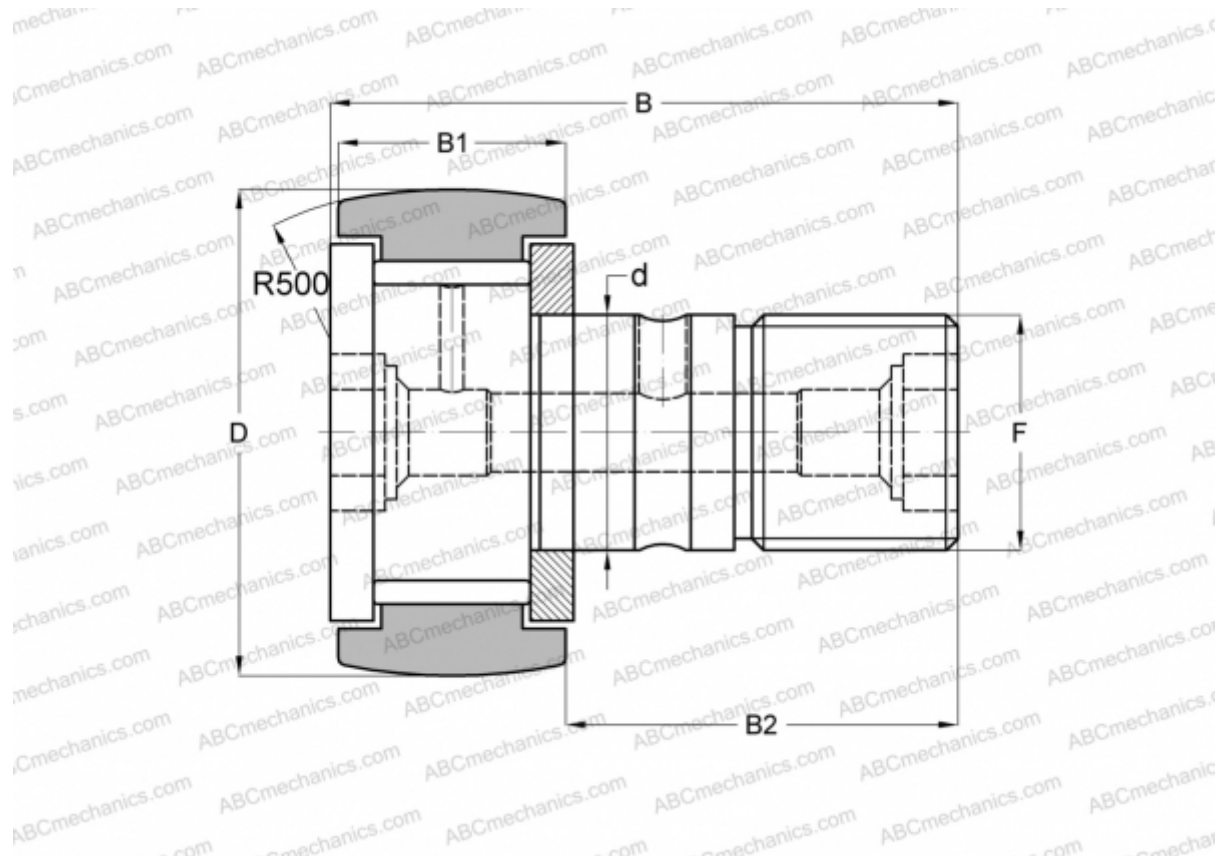

CRC-16 TORRINGTON

Опорные ролики с цапфой

ТИП: Роликоподшипники, Опорные ролики с цапфой, С осевым центрированием, без сепаратора, двусторонние щелевые уплотнения, дюймовые

Технические характеристики

РАЗМЕРЫ, ММ

| | |
|----|---------|
| d | 11,112 |
| D | 25,400 |
| B | 42,069 |
| B1 | 16,669 |
| B2 | 25,400 |
| F | 7/16-20 |

МАССА, КГ 0,073

ПРОИЗВОДИТЕЛЬ [TORRINGTON](#)

АНАЛОГИ

| | |
|--------|--------------------------|
| ABC | CR 16 VR |
| IKO | CR 16 VR |
| INA | CF 16 Y |
| McGill | CCF-1 |