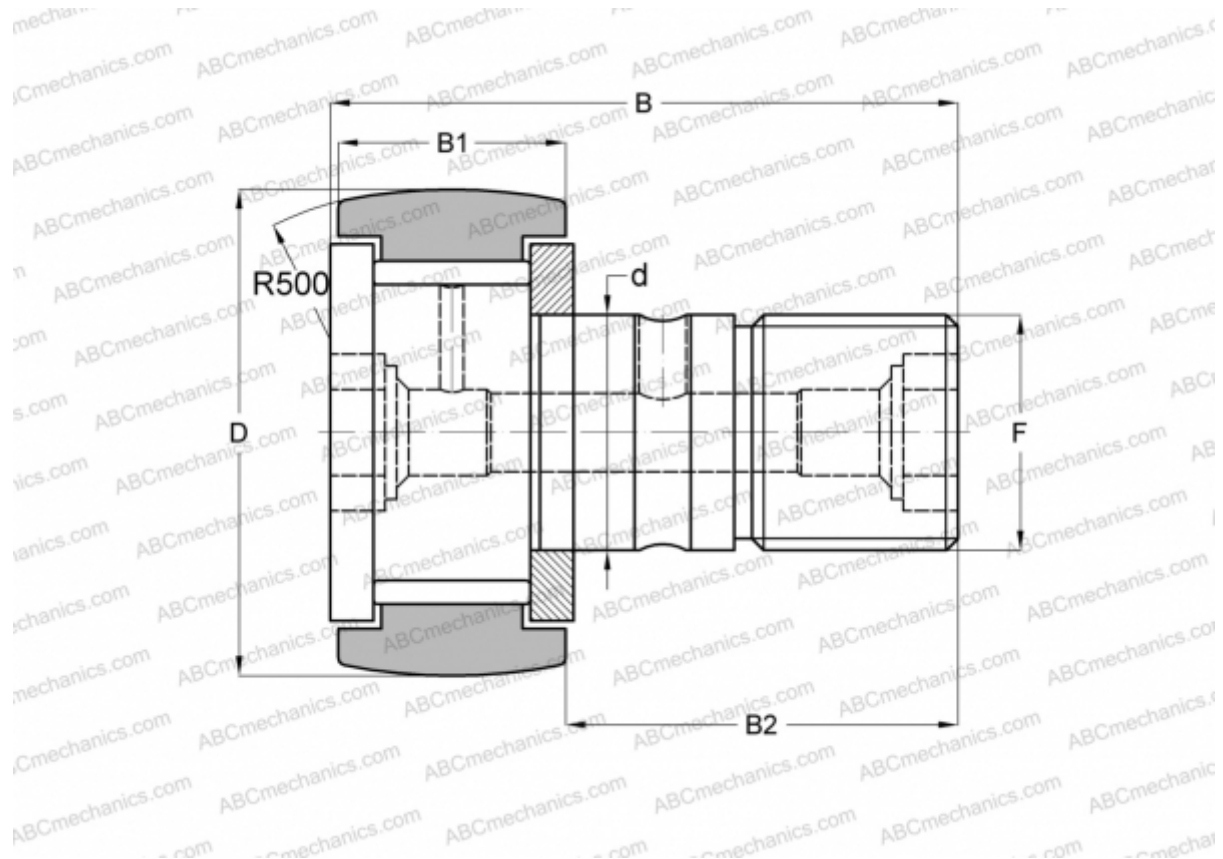

## CF 16 Y INA

Опорные ролики с цапфой

ТИП: Роликоподшипники, Опорные ролики с цапфой, С осевым центрированием, без сепаратора, двусторонние щелевые уплотнения, дюймовые

### Технические характеристики

#### РАЗМЕРЫ, ММ

d	11,112
D	25,400
B	42,069
B1	16,669
B2	25,400
F	7/16-20

**МАССА, КГ** 0,073

**ПРОИЗВОДИТЕЛЬ** [INA](#)