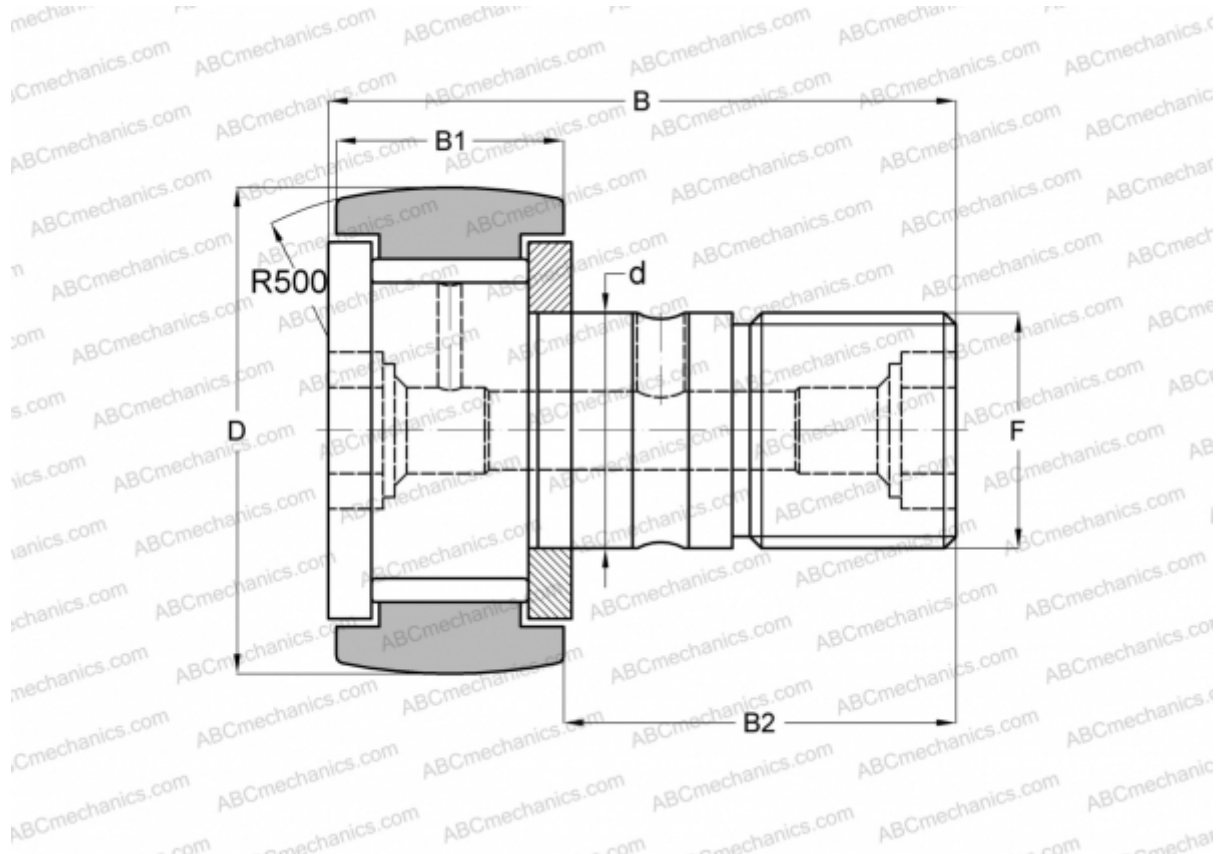

CCF-1 McGill

Опорные ролики с цапфой

ТИП: Роликоподшипники, Опорные ролики с цапфой, С осевым центрированием, без сепаратора, двусторонние щелевые уплотнения, дюймовые

Технические характеристики

РАЗМЕРЫ, ММ

d	11,112
D	25,400
B	42,069
B1	16,669
B2	25,400
F	7/16-20

МАССА, КГ 0,073

ПРОИЗВОДИТЕЛЬ [McGill](#)

АНАЛОГИ

ABC	CR 16 VR
IKO	CR 16 VR
TORRINGTON	CRC-16
INA	CF 16 Y