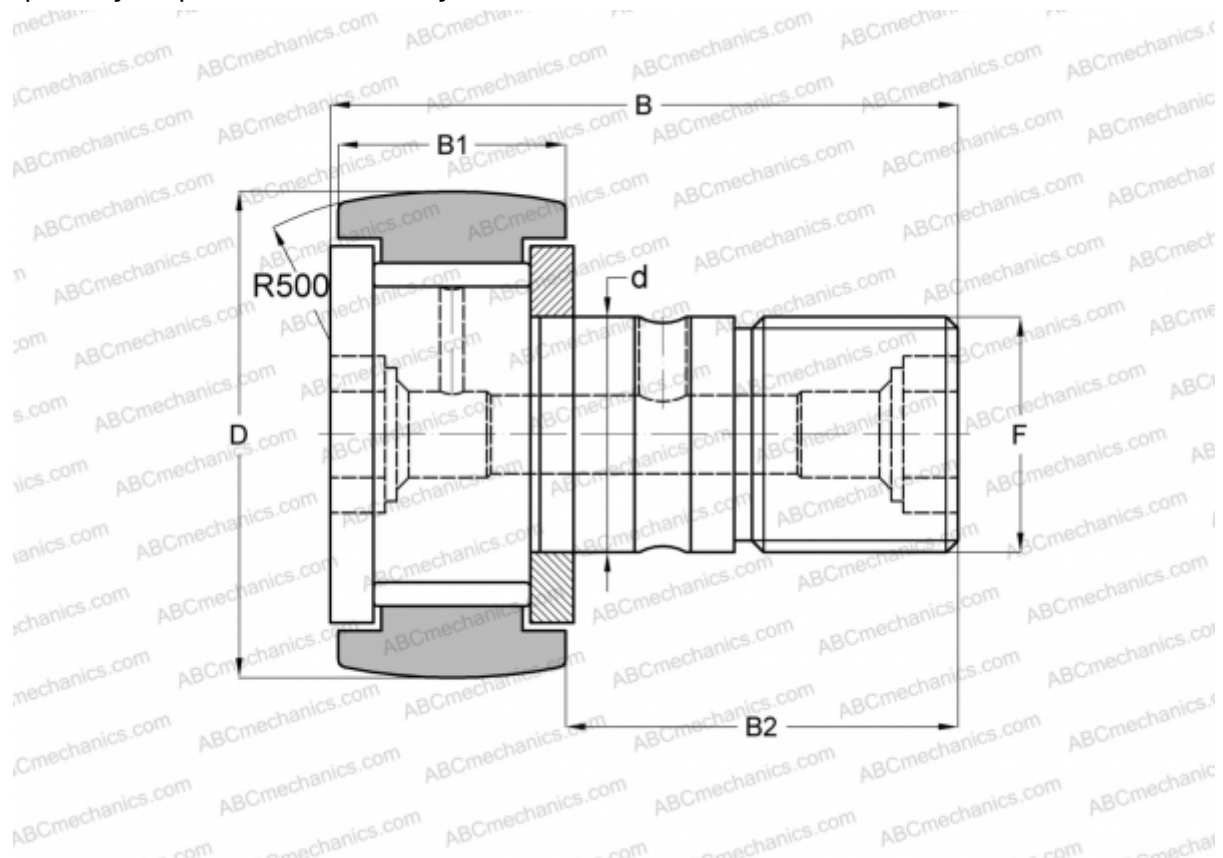

CR 18 VR ABC

Опорные ролики с цапфой

ТИП: Роликоподшипники, Опорные ролики с цапфой, С осевым центрированием, без сепаратора, двусторонние щелевые уплотнения, дюймовые

Технические характеристики

РАЗМЕРЫ, ММ

d	11,112
D	28,575
B	42,069
B1	16,669
B2	25,400
F	7/16-20

МАССА, КГ 0,088

ПРОИЗВОДИТЕЛЬ [ABC](#)

АНАЛОГИ

IKO	CR 18 VR
TORRINGTON	CRC-18
INA	CF 18 Y
McGill	CCF-1 1/8